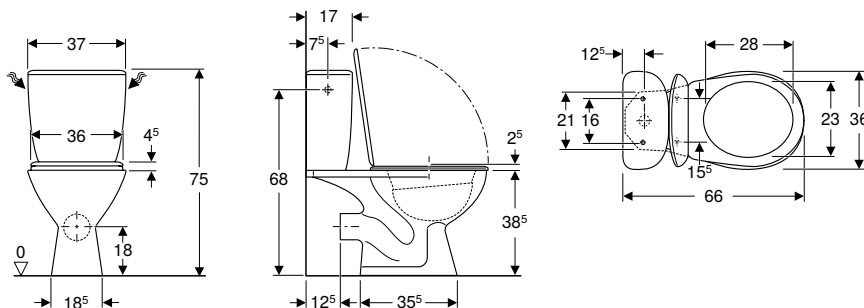

**Pack WC au sol Geberit Bastia à fond creux, sortie horizontale, avec réservoir attaché, avec abattant WC**

**Utilisation**

- Pour alimentations en eau 3/8"

**Caractéristiques techniques**

Volume de chasse, réglage d'usine	6 et 3 l
Grand volume de chasse, plage de réglage	6 l
Petit volume de chasse, plage de réglage	3 l
Matériau	Céramique sanitaire

**Caractéristiques**

- Au sol
- Rinçage double touche
- Avec bride
- Alimentation latérale
- Type 1, volume total 6 l, selon EN 997
- Sortie horizontale
- Abattant WC en duroplast
- Non recouvrant

**Contenu de la livraison**

- Cuvette de WC
- Réservoir attaché
- Abattant WC
- Mécanisme de chasse complet

N° de réf.	Couleur / surface	B [cm]	H [cm]	T [cm]	Fixation	Matériau de charnière	UC4 [pc.]	UC1 [pc.]
0834750000104	blanc	37	75	66	Par le bas	Matière synthétique	6	1

**Caractéristiques**

- Au sol
- Avec bride
- Type 1, volume total 6 l, selon EN 997
- Sortie horizontale

N° de réf.	Couleur / surface	B [cm]	H [cm]	T [cm]	UC4 [pc.]	UC1 [pc.]
00347500000	F blanc	36	38,5	66	24	1