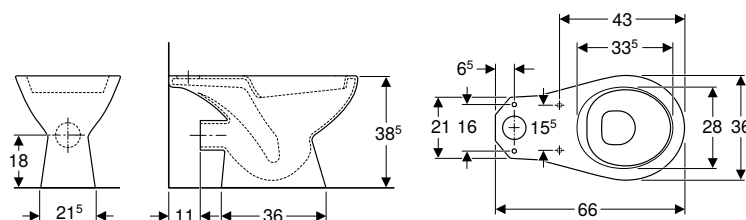

WC au sol Geberit Bastia pour réservoir attaché, cuvette de WC à fond creux, sortie horizontale

Utilisation

- Pour réservoir attaché

Caractéristiques techniques

Matériau	Céramique sanitaire

Caractéristiques

- Au sol
- Avec bride
- Type 1, volume total 6 l, selon EN 997
- Sortie horizontale

N° de réf.	Couleur / surface	B [cm]	H [cm]	T [cm]	UC4 [pc.]	UC1 [pc.]
00347500000	F blanc	36	38,5	66	24	1

F : Fin de série décembre 2023

A commander en supplément

- Réservoir
- Abattant WC

Combinable avec

- Réservoir attaché Geberit Bastia, rinçage double touche, alimentation latérale
- Abattant WC Geberit Bastia avec charnières en matière synthétique