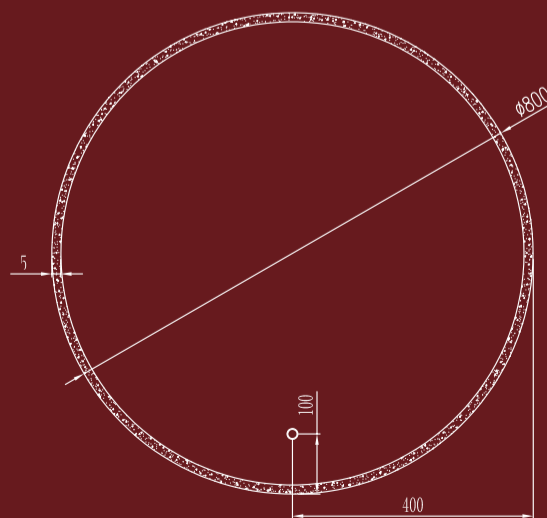

FABRIQUÉ EN RPC

N° de lot :

GARANTIE
5
ANS

MIROIR
SANS PLOMB
SANS CUIVRE

PRADEL
408, allée des Filiéristes
01600 Trévoux - FRANCE
pierrepradel.com

FR
ÉLÉMENTS D'EMBALLAGE

CE

*Dont 2 ans de garantie légale de conformité