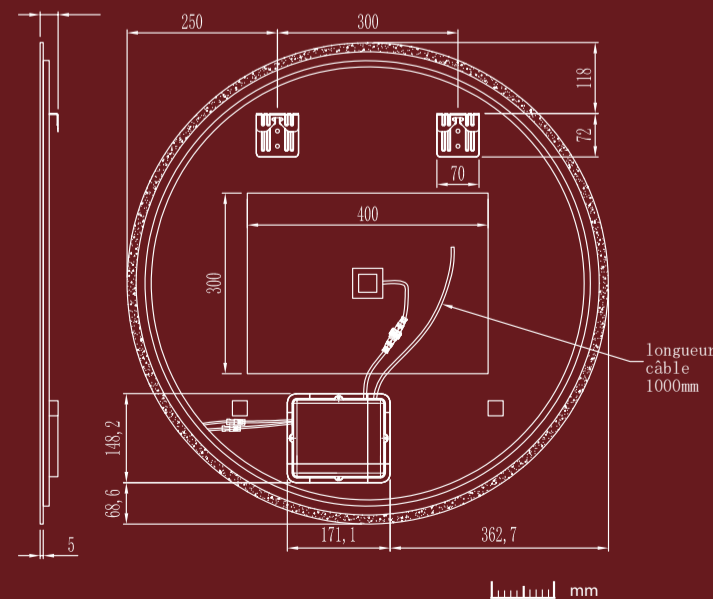

FABRIQUÉ EN RPC

N° de lot :

GARANTIE
5
ANS

MIROIR
SANS PLOMB
SANS CUIVRE

PRADEL
408, allée des Filiéristes
01600 Trévoux - FRANCE
pierrepradel.com

FR
ÉLÉMENTS D'EMBALLAGE

CE

*Dont 2 ans de garantie légale de conformité