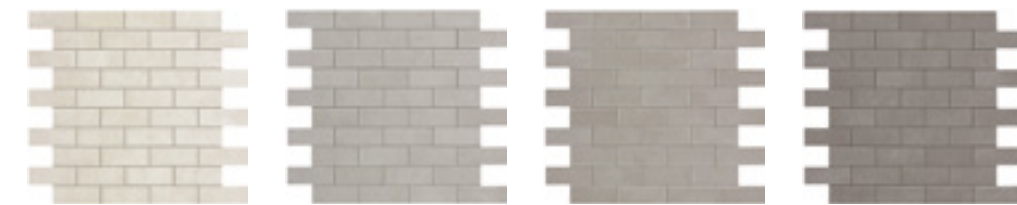

DECOR RANGE

9BMW Boost White
Minibrick
30,5x30,5 - 12"x12"

9BME Boost Pearl
Minibrick
30,5x30,5 - 12"x12"

9BMY Boost Grey
Minibrick
30,5x30,5 - 12"x12"

9BMK Boost Smoke
Minibrick
30,5x30,5 - 12"x12"