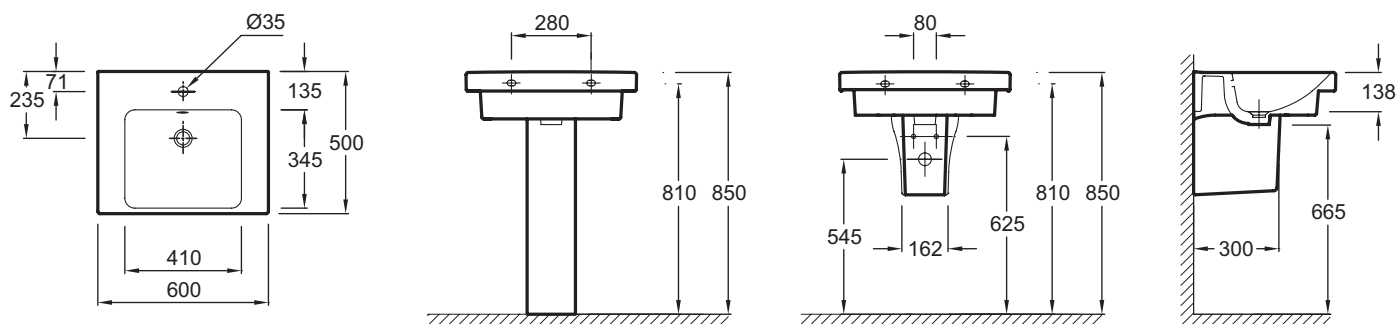

### Caractéristiques techniques

- Dimensions : 60 x 50 cm
- Matériau : Céramique
- Percement et pré-percement robinetterie : Percé 1 trou de robinetterie
- Poids : 17,8 kg
- Type d'installation : Autoportant ou peut être monté sur un meuble spécifique
- ROBINETTERIE CONSEILLÉE : Aleo, une gamme design très accessible

### Dessin technique

Description : Plan-vasque 60 cm. E4778. Collection : ODÉON UP. Dimensions : 60 x 50 cm. Poids : 17,8 kg. Matériau : Céramique. Type d'installation : Autoportant ou peut être monté sur un meuble spécifique. Percement et pré-percement robinetterie : Percé 1 trou de robinetterie. ROBINETTERIE CONSEILLÉE : Aleo, une gamme design très accessible.