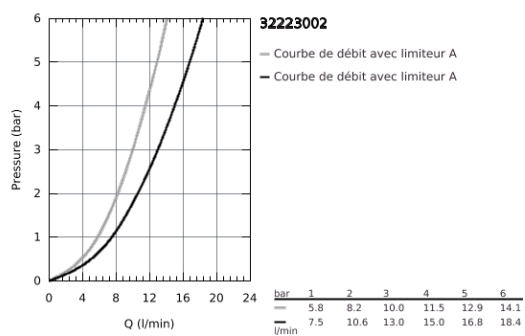

32 223 002 EUROSMART MITIGEUR MONOCOMMANDE EVIER

DESCRIPTION DU PRODUIT

- Bec haut
- Monotrou sur plage
- GROHE StarLight éclatant et durable
- GROHE SilkMove ES Cartouche en céramique 35 mm C3 avec économie d'énergie eau froide au centre + butée Eco
- Bec tube pivotant
- Zone de rotation ajustable 0° / 150° / 360°
- Flexibles de raccordement souples
- Système de montage rapide

32 223 002 EUROSMART MITIGEUR MONOCOMMANDE EVIER

PIÈCES DÉTACHÉES

- 1: Levier (N ° de commande 46902000)
- 2: Capuchon de recouvrement (N ° de commande 46492000)
- 3: anneau fileté (N ° de commande 46815000)
- 4: Cartouche (N ° de commande 46824000)
- 5: Bec col de cygne (N ° de commande 13372000)
- 5.1: Joint torique 13,5 x 2,75 (N ° de commande 0128500M)
- 5.2: Clip de sureté (N ° de commande 4826600M)
- 5.3: Mousseur (N ° de commande 06574000)
- 6: Fixation M26x1,5 (N ° de commande 46249000)
- 7: Clé à tube SW 46 mm de 400 mm (N ° de commande 19017000)*
- 8: Clé (N ° de commande 19332000)*