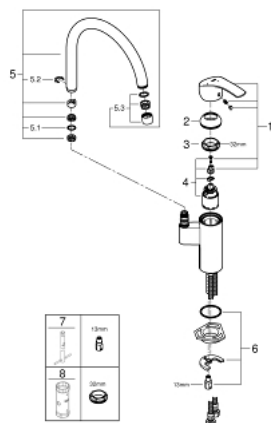

32 223 002 EUROSMART MITIGEUR MONOCOMMANDE EVIER

DESCRIPTION DU PRODUIT

- Bec haut
- Monotrou sur plage
- GROHE StarLight éclatant et durable
- GROHE SilkMove ES Cartouche en céramique 35 mm C3 avec économie d'énergie eau froide au centre + butée Eco
- Bec tube pivotant
- Zone de rotation ajustable 0° / 150° / 360°
- Flexibles de raccordement souples
- Système de montage rapide

32 223 002 EUROSMART MITIGEUR MONOCOMMANDE EVIER

PIÈCES DÉTACHÉES

- 1: Levier (N ° de commande 46902000)
- 2: Capuchon de recouvrement (N ° de commande 46492000)
- 3: anneau fileté (N ° de commande 46815000)
- 4: Cartouche (N ° de commande 46824000)
- 5: Bec col de cygne (N ° de commande 13372000)
- 5.1: Joint torique 13,5 x 2,75 (N ° de commande 0128500M)
- 5.2: Clip de sureté (N ° de commande 4826600M)
- 5.3: Mousseur (N ° de commande 06574000)
- 6: Fixation M26x1,5 (N ° de commande 46249000)
- 7: Clé à tube SW 46 mm de 400 mm (N ° de commande 19017000)*
- 8: Clé (N ° de commande 19332000)*