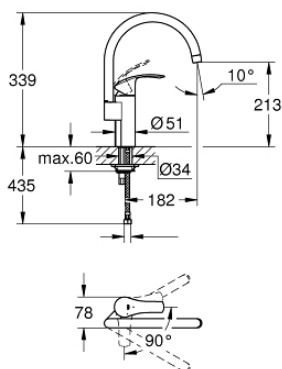

32 223 002 EUROSMART MITIGEUR MONOCOMMANDE EVIER

DESCRIPTION DU PRODUIT

- Bec haut
- Monotrou sur plage
- GROHE StarLight éclatant et durable
- GROHE SilkMove ES Cartouche en céramique 35 mm C3 avec économie d'énergie eau froide au centre + butée Eco
- Bec tube pivotant
- Zone de rotation ajustable 0° / 150° / 360°
- Flexibles de raccordement souples
- Système de montage rapide

32 223 002 EUROSMART MITIGEUR MONOCOMMANDE EVIER

PIÈCES DÉTACHÉES

- 1: Levier (N ° de commande 46902000)
- 2: Capuchon de recouvrement (N ° de commande 46492000)
- 3: anneau fileté (N ° de commande 46815000)
- 4: Cartouche (N ° de commande 46824000)
- 5: Bec col de cygne (N ° de commande 13372000)
- 5.1: Joint torique 13,5 x 2,75 (N ° de commande 0128500M)
- 5.2: Clip de sureté (N ° de commande 4826600M)
- 5.3: Mousseur (N ° de commande 06574000)
- 6: Fixation M26x1,5 (N ° de commande 46249000)
- 7: Clé à tube SW 46 mm de 400 mm (N ° de commande 19017000)*
- 8: Clé (N ° de commande 19332000)*