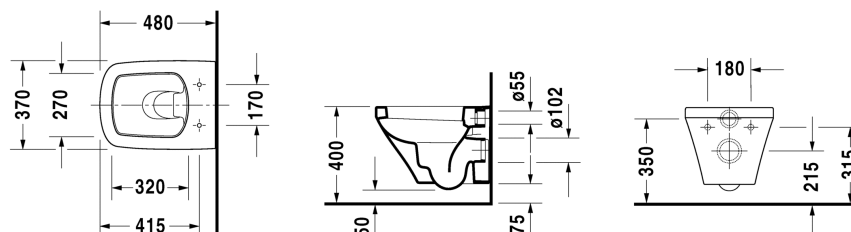

DuraStyle Cuvette suspendue Compact # 253909..00 / 253909..00

| < 370 mm > |

Cuvette suspendue Compact	Dimension	Poids	Référence
à fond creux, UWL classe 1			
Finitions			
00 Blanc 20 HygieneGlaze (un émail céramique aux propriétés antibactériennes quasi illimitées dans le temps)			
Variante			
♣ 4,5 L	370 x 480 mm	22,500 kg	253909..00
♣ 4,5 L	370 x 480 mm	22,500 kg	253909..00
Avec le traitement de surface WonderGliss, les céramiques sanitaires restent propres et belles pendant longtemps. Lorsque vous commandez WonderGliss, merci d'ajouter un "1" en onzième position de la référence.			
Accessoires pour céramique			
Fixations pour bidet et cuvette suspendus	Ø 12 x 180 mm	0,200 kg	006500
Accessoires			
Set d'isolation acoustique			005090
Produits assortis			
Abattant charnières inox, sans amortisseur de fermeture,			006371
Abattant charnières inox, amovible, avec amortisseur de fermeture,			006379

Nos croquis indiquent toutes les dimensions nécessaires, en tenant compte des tolérances standard. Ces dimensions sont indicatives. Les dimensions exactes ne peuvent être prises que sur le produit fini.