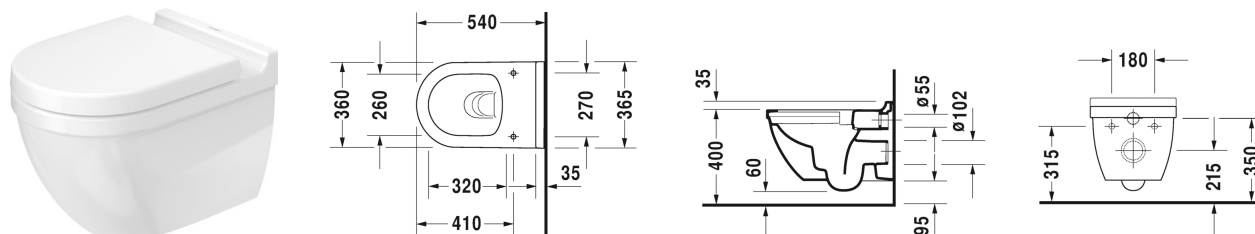

Starck 3 Cuvette suspendue Duravit Rimless® # 252709..00 /
252709..00

| < 360 mm > |

Cuvette suspendue Duravit Rimless®	Dimension	Poids	Référence
rimless, à fond creux, système Durafix inclus, UWL classe 1			
Finitions			
00 Blanc 20 HygieneGlaze (un émail céramique aux propriétés antibactériennes quasi illimitées dans le temps)			
Variante			
♣ 4,5 L	360 x 540 mm	27,000 kg	252709..00
♣ 4,5 L	360 x 540 mm	27,000 kg	252709..00
Infobox			
Système Durafix pour fixation invisible inclus dans la livraison			
Avec le traitement de surface WonderGliss, les céramiques sanitaires restent propres et belles pendant longtemps. Lorsque vous commandez WonderGliss, merci d'ajouter un "1" en onzième position de la référence.			
Accessoires pour céramique			
Fixations pour bidet et cuvette suspendus	Ø 12 x 180 mm	0,200 kg	006500
Accessoires			
Set d'isolation acoustique			005090
Produits assortis			
Abattant charnières inox, sans amortisseur de fermeture,			006381
Abattant charnières inox, amovible, avec amortisseur de fermeture,			006389