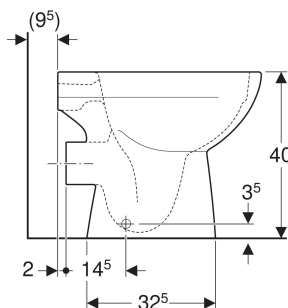

WC au sol à fond creux Geberit Renova sortie horizontale, semi-caréné, Rimfree

UTILISATION

- Pour réservoirs apparents

CARACTÉRISTIQUES

- Au sol
- Cuvette de WC sans bride avec technique de rinçage Rimfree

- Type 1, volume total 6/5 l, selon EN 997
- Sortie horizontale
- Semi-caréné

CARACTÉRISTIQUES TECHNIQUES

Matériau

Céramique sanitaire

CONTENU DE LA LIVRAISON

- Cuvette de WC
- Matériel de fixation

A COMMANDER EN SUPPLÉMENT

- Abattant WC

N° de réf.	Couleur / surface	B cm	H cm	T cm	Sortie
500.480.01.2	blanc	35.5	40	49	Horizontal