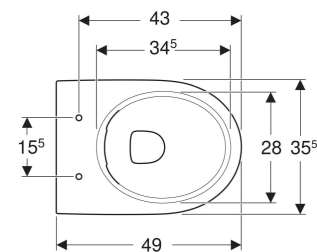

WC au sol à fond creux Geberit Renova sortie horizontale, semi-caréné, Rimfree

UTILISATION

- Pour réservoirs apparents

CARACTÉRISTIQUES

- Au sol
- Cuvette de WC sans bride avec technique de rinçage Rimfree

- Type 1, volume total 6/5 l, selon EN 997
- Sortie horizontale
- Semi-caréné

CARACTÉRISTIQUES TECHNIQUES

Matériau

Céramique sanitaire

CONTENU DE LA LIVRAISON

- Cuvette de WC
- Matériel de fixation

A COMMANDER EN SUPPLÉMENT

- Abattant WC

N° de réf.	Couleur / surface	B cm	H cm	T cm	Sortie
500.480.01.2	blanc	35.5	40	49	Horizontal