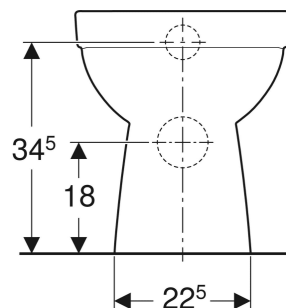

WC au sol à fond creux Geberit Renova sortie horizontale, semi-caréné, Rimfree

UTILISATION

- Pour réservoirs apparents

CARACTÉRISTIQUES

- Au sol
- Cuvette de WC sans bride avec technique de rinçage Rimfree

- Type 1, volume total 6/5 l, selon EN 997
- Sortie horizontale
- Semi-caréné

CARACTÉRISTIQUES TECHNIQUES

Matériau

Céramique sanitaire

CONTENU DE LA LIVRAISON

- Cuvette de WC
- Matériel de fixation

A COMMANDER EN SUPPLÉMENT

- Abattant WC

N° de réf.	Couleur / surface	B cm	H cm	T cm	Sortie
500.480.01.2	blanc	35.5	40	49	Horizontal