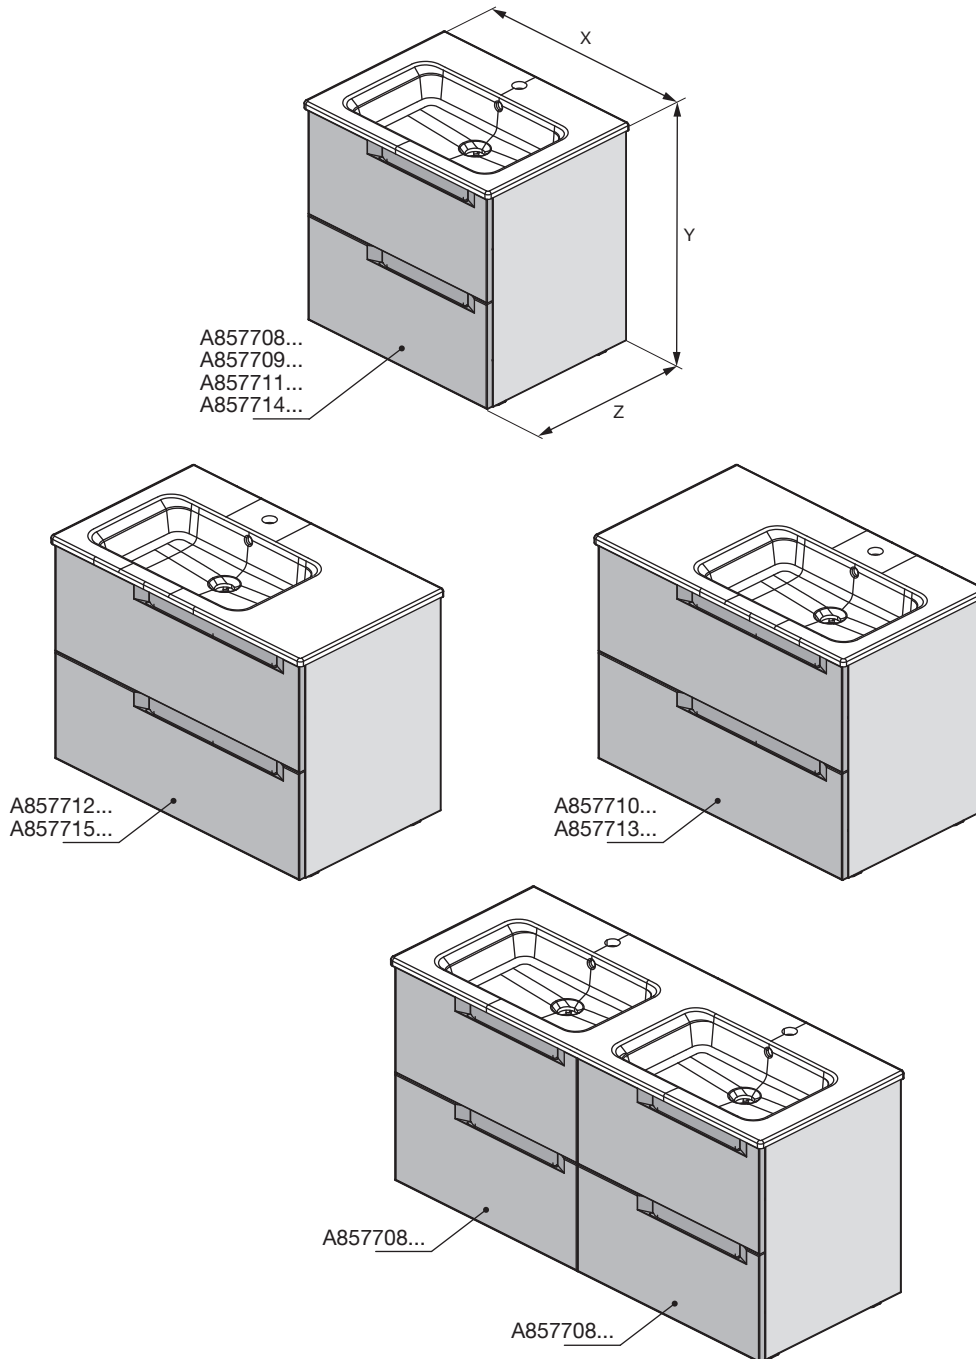

## VANITY UNIT 2DW

	mm		
	X	Y	Z
A857708...	585	565	450
A857709...	685	565	450
A857711...	785	565	450
A857714...	985	565	450
A857708...x2	1185	565	450

	mm		
	X	Y	Z
A857710...	785	565	450
A857712...	785	565	450
A857713...	985	565	450
A857715...	985	565	450