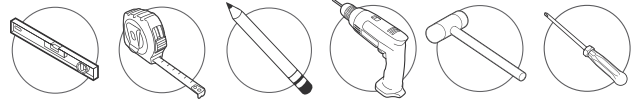

## VANITY UNIT 2DW

	mm		
	X	Y	Z
A857708...	585	565	450
A857709...	685	565	450
A857711...	785	565	450
A857714...	985	565	450
A857708...x2	1185	565	450

	mm		
	X	Y	Z
A857710...	785	565	450
A857712...	785	565	450
A857713...	985	565	450
A857715...	985	565	450

## OPTIONS

1

2

3

4

5

OPTIONAL

OPTIONAL