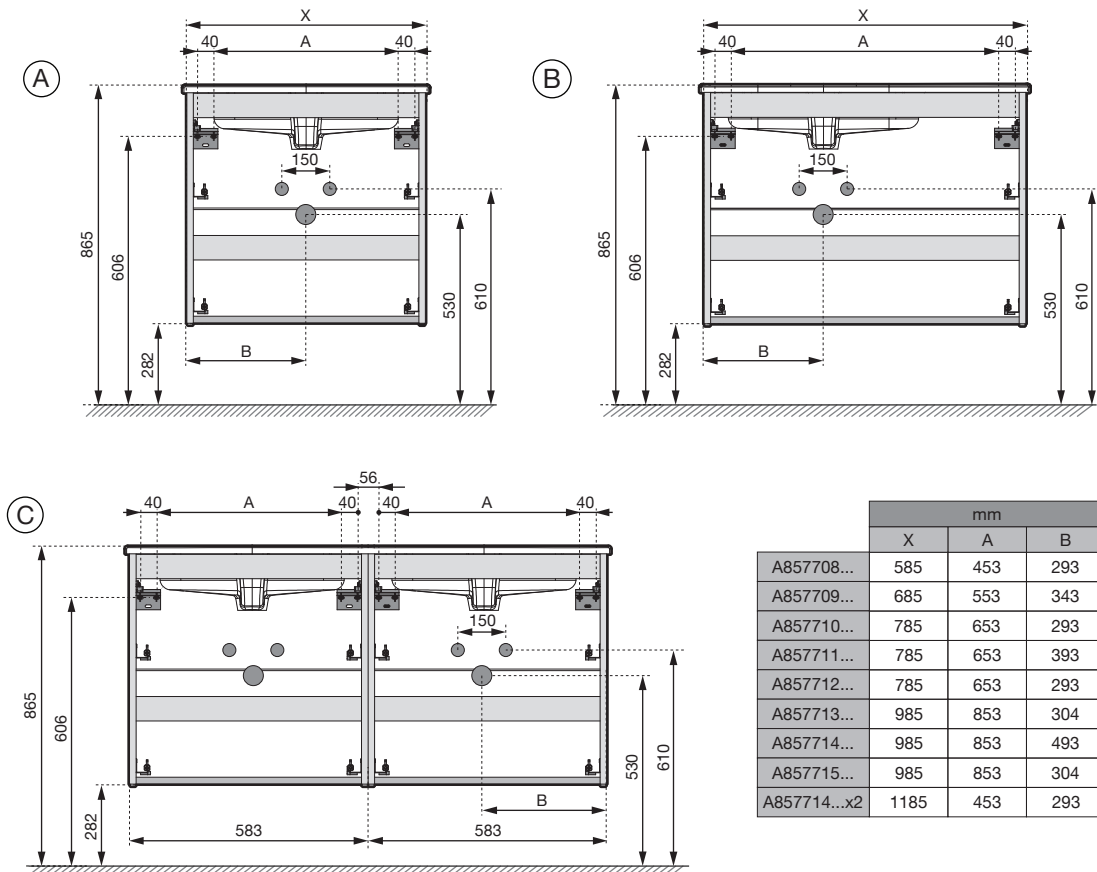

## VANITY UNIT 2DW

	mm		
	X	Y	Z
A857708...	585	565	450
A857709...	685	565	450
A857711...	785	565	450
A857714...	985	565	450
A857708...x2	1185	565	450

	mm		
	X	Y	Z
A857710...	785	565	450
A857712...	785	565	450
A857713...	985	565	450
A857715...	985	565	450

## OPTIONS

1

2

3

4

5

OPTIONAL

OPTIONAL