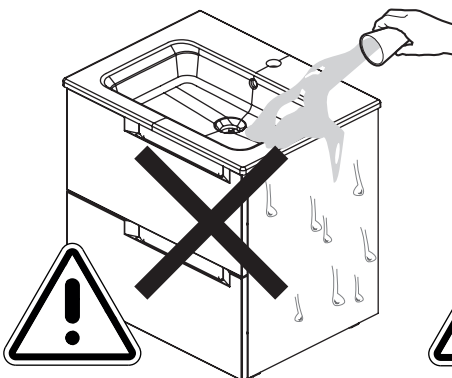

6

7

Must be cleaned with **NEUTRAL pH cleaning product**

**Roca Sanitario, S.A.**  
Avda. Diagonal, 513  
08029 Barcelona  
SPAIN  
[www.roca.com](http://www.roca.com)

**933  
661  
266**

LÍNEA DE ATENCIÓN  
AL CONSUMIDOR  
ESPAÑA  
SERVICIO TÉCNICO  
ESPAÑA