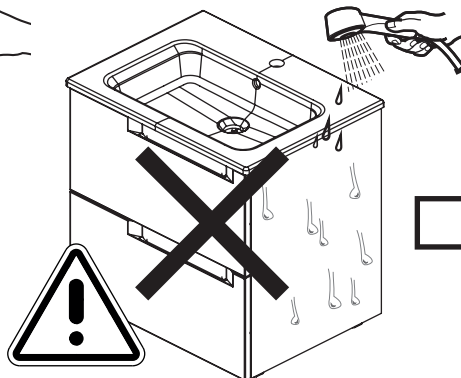

6

7

Must be cleaned with **NEUTRAL pH cleaning product**

**Roca Sanitario, S.A.**  
Avda. Diagonal, 513  
08029 Barcelona  
SPAIN  
[www.roca.com](http://www.roca.com)

**933  
661  
266**

LÍNEA DE ATENCIÓN  
AL CONSUMIDOR  
ESPAÑA  
SERVICIO TÉCNICO  
ESPAÑA