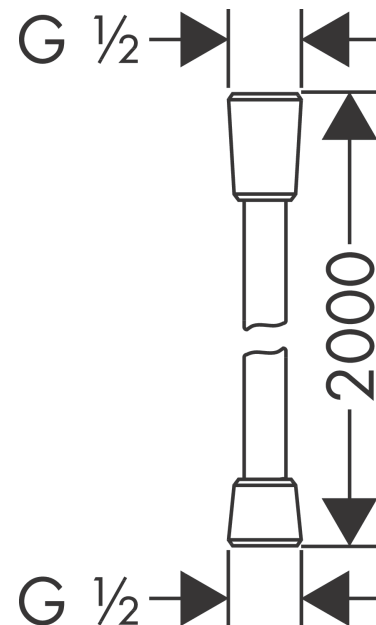

Comfortflex**Flexible de douche 200 cm**Surfaces: **chromé** Numéro d'article: **28169000****Description****Caractéristiques**

- flexible de grande qualité avec effet métallique
- revêtement synthétique facile à nettoyer
- écrou tournant côté douchette évitant la torsion du flexible
- anti-pliure
- E2, C1, A., U3
- filetage de raccordement: raccord G 1/2
- ACS 18 ACC NY 083, valide jusqu'au 26.03.2026
- NF_375-M1-22-1

Détails de l'article

EAN

4011097796079

Certificats**Photo du produit****Plan géométral**

Comfortflex**Flexible de douche 200 cm**Surfaces: **chromé** Numéro d'article: **28169000****Vue éclatée**

Année de construction: >10/16

Comfortflex**Flexible de douche 200 cm**Surfaces: **chromé** Numéro d'article: **28169000****Liste des pièces détachées**

Année de construction: >10/16

Pos.	Description	Numéro d'article	GP	UE
1	joint	98058000	-	1