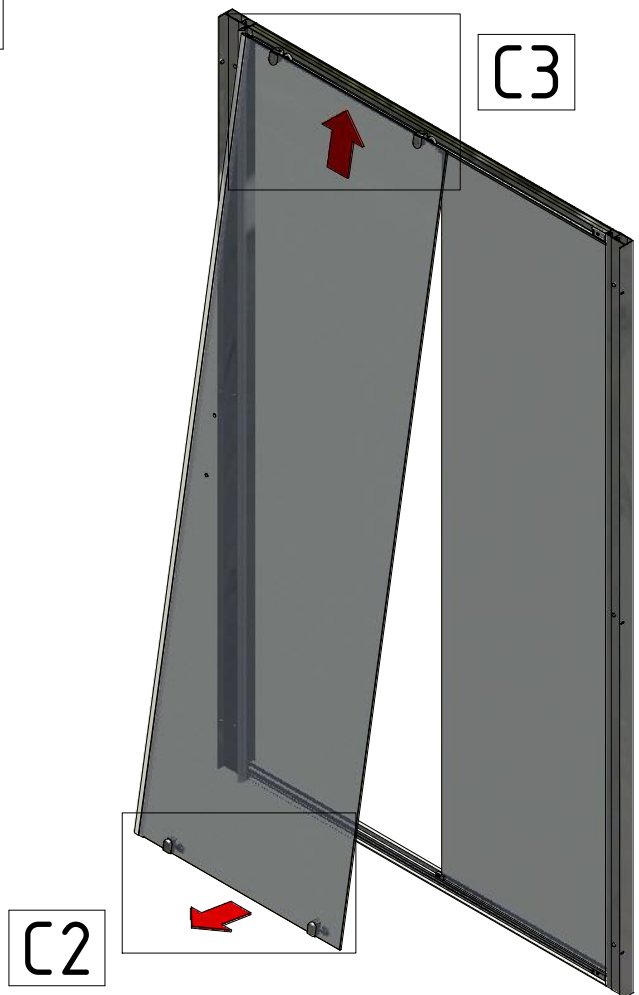

- DE Montageanleitung
- FR Notice de montage
- GB Installation instructions

Type	Xmin [mm]	Xmax[mm]	C [mm]	H[mm]
1000	960	1010	378	1950
1200	1160	1210	478	1950
1400	1360	1410	578	1950

2. 2x (P5193)

3. 6x (M0511)

4. 3x (M0795)

Ø3,5x38

5. 3x (M0790)

Ø3,5x19

6. 8x (M0806)

Ø3,5x9,5

7. 12x (MA0511)

9. 2x
(MA7260)

8. 2x (MA9307)

10. 1x (M0838)

Ø2,8

à gauche

à droite

F 6x

G 6x

H 6x