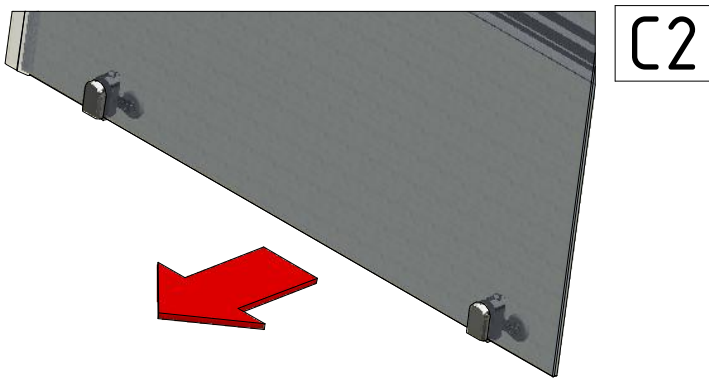

- DE Montageanleitung
- FR Notice de montage
- GB Installation instructions

Type	Xmin [mm]	Xmax[mm]	C [mm]	H[mm]
1000	960	1010	378	1950
1200	1160	1210	478	1950
1400	1360	1410	578	1950

2. 2x (P5193)

3. 6x (M0511)

4. 3x (M0795)

Ø3,5x38

5. 3x (M0790)

Ø3,5x19

6. 8x (M0806)

Ø3,5x9,5

7. 12x (MA0511)

9. 2x
(MA7260)

8. 2x (MA9307)

10. 1x (M0838)

Ø2,8

à gauche

à droite

F 6x

G 6x

H 6x