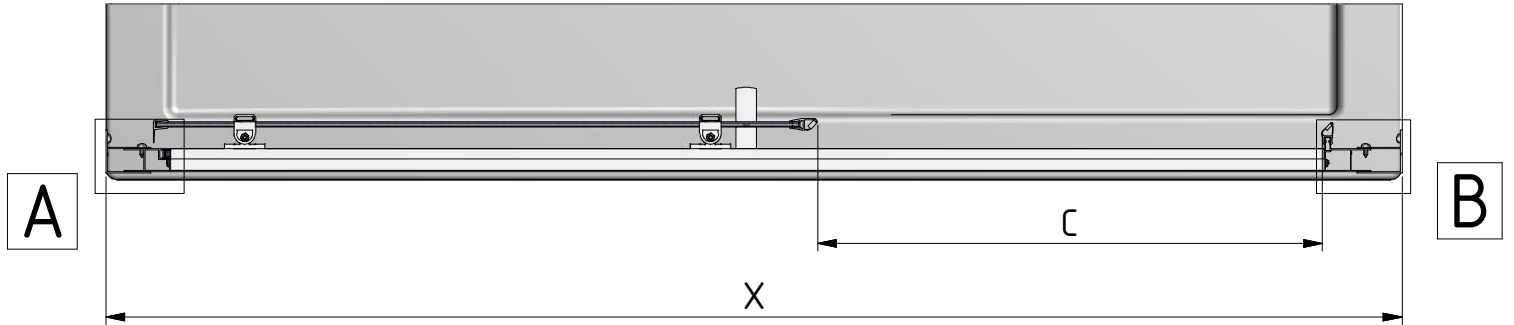

- DE Montageanleitung
- FR Notice de montage
- GB Installation instructions

Type	Xmin [mm]	Xmax[mm]	C [mm]	H[mm]
1000	960	1010	378	1950
1200	1160	1210	478	1950
1400	1360	1410	578	1950

2. 2x (P5193)

3. 6x (M0511)

4. 3x (M0795)

Ø3,5x38

5. 3x (M0790)

Ø3,5x19

6. 8x (M0806)

Ø3,5x9,5

7. 12x (MA0511)

9. 2x
(MA7260)

8. 2x (MA9307)

10. 1x (M0838)

Ø2,8

à gauche

à droite

F 6x

G 6x

H 6x

4x

P 6x

Q 6x

R 6x

SILICONE
min. 100mm

V251	800	Transparent	ND02-0855
	900		ND02-0856
	1000		ND02-0857

V252	800	Transparent	ND03-0811
	900		ND03-0812
	1000		ND03-0813

P298	800	brillant	P5211
	900		P5212
	1000		P5213