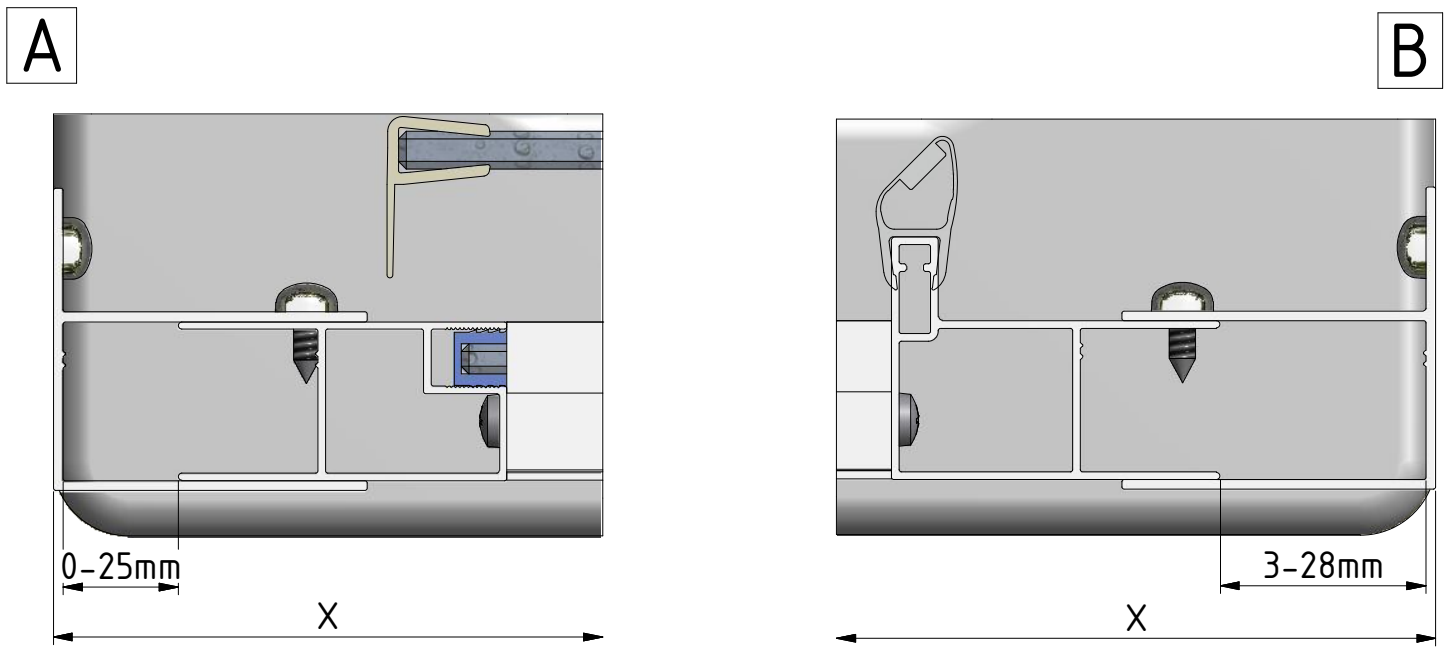

- DE Montageanleitung
- FR Notice de montage
- GB Installation instructions

Type	Xmin [mm]	Xmax[mm]	C [mm]	H[mm]
1000	960	1010	378	1950
1200	1160	1210	478	1950
1400	1360	1410	578	1950

2. 2x (P5193)

3. 6x (M0511)

4. 3x (M0795)

Ø3,5x38

5. 3x (M0790)

Ø3,5x19

6. 8x (M0806)

Ø3,5x9,5

7. 12x (MA0511)

9. 2x
(MA7260)

8. 2x (MA9307)

10. 1x (M0838)

Ø2,8

à gauche

à droite

F 6x

G 6x

H 6x