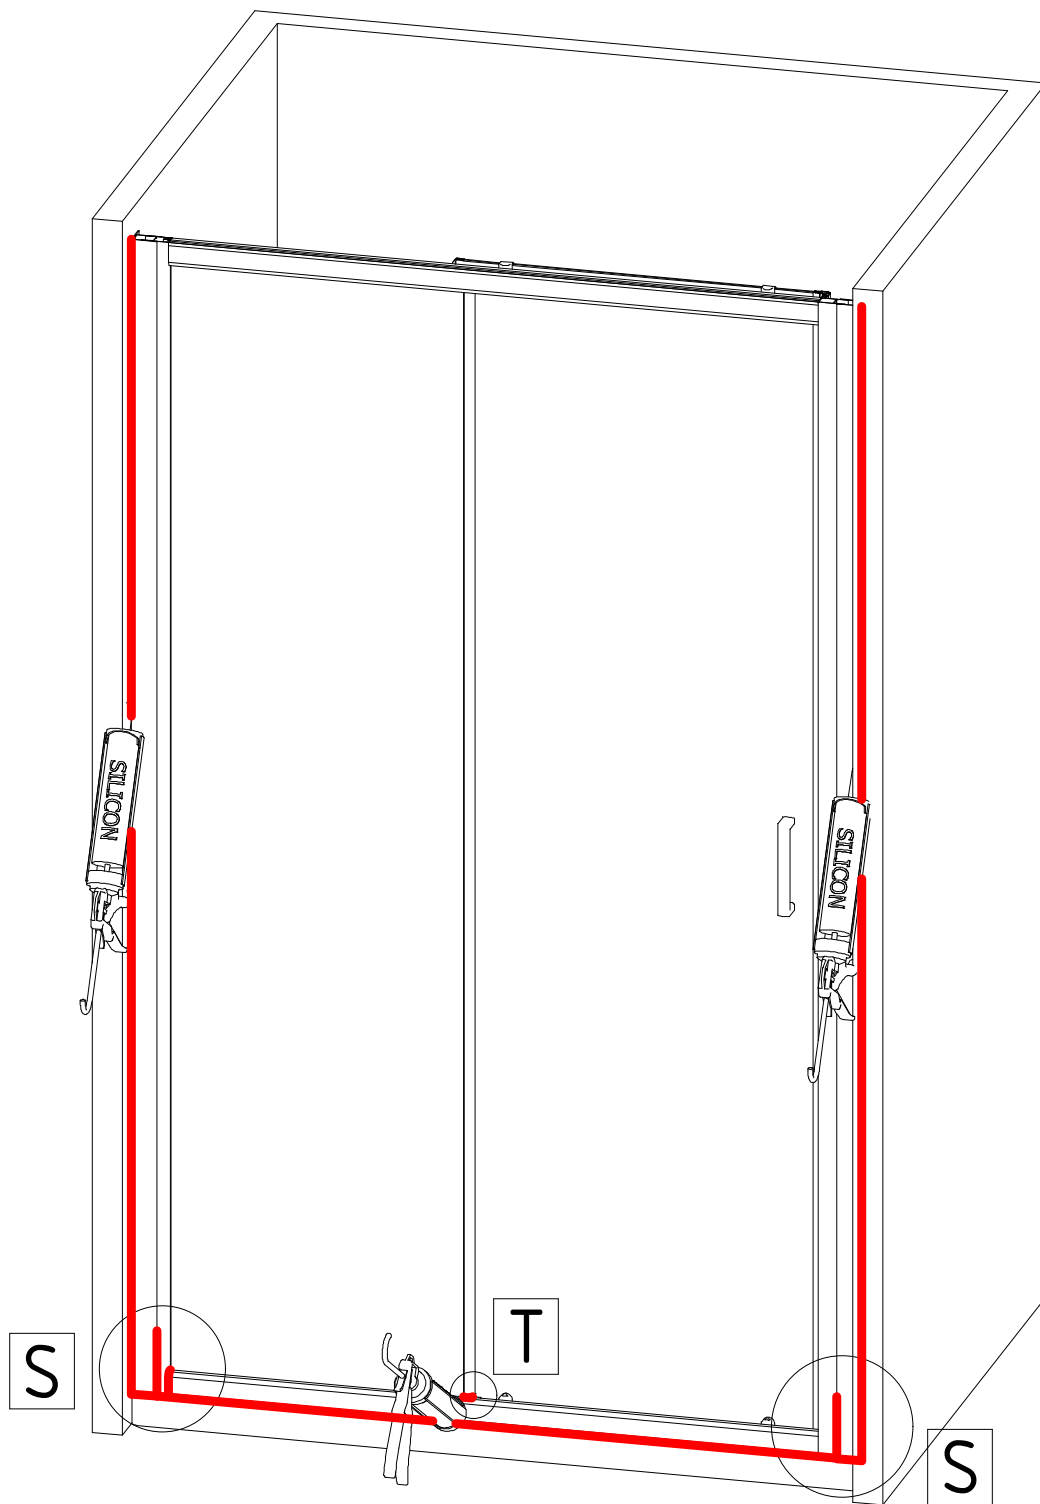

- DE Montageanleitung
- FR Notice de montage
- GB Installation instructions

Type	Xmin [mm]	Xmax[mm]	C [mm]	H[mm]
1000	960	1010	378	1950
1200	1160	1210	478	1950
1400	1360	1410	578	1950

2. 2x (P5193)

3. 6x (M0511)

4. 3x (M0795)

Ø3,5x38

5. 3x (M0790)

Ø3,5x19

6. 8x (M0806)

Ø3,5x9,5

7. 12x (MA0511)

9. 2x
(MA7260)

8. 2x (MA9307)

10. 1x (M0838)

Ø2,8

à gauche

à droite

F 6x

G 6x

H 6x

4x

P 6x

Q 6x

R 6x

SILICONE
min. 100mm

V251	800	Transparent	ND02-0855
	900		ND02-0856
	1000		ND02-0857

V252	800	Transparent	ND03-0811
	900		ND03-0812
	1000		ND03-0813

P298	800	brillant	P5211
	900		P5212
	1000		P5213