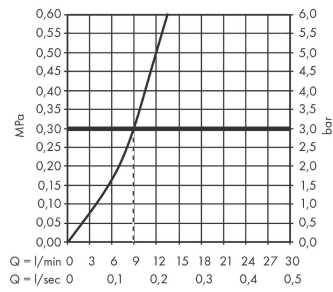

Talis Select M51

Mitigeur de cuisine 300, 1 jet

Finition: **Aspect acier inox** Numéro d'article: **72820800**

Schéma d'écoulement