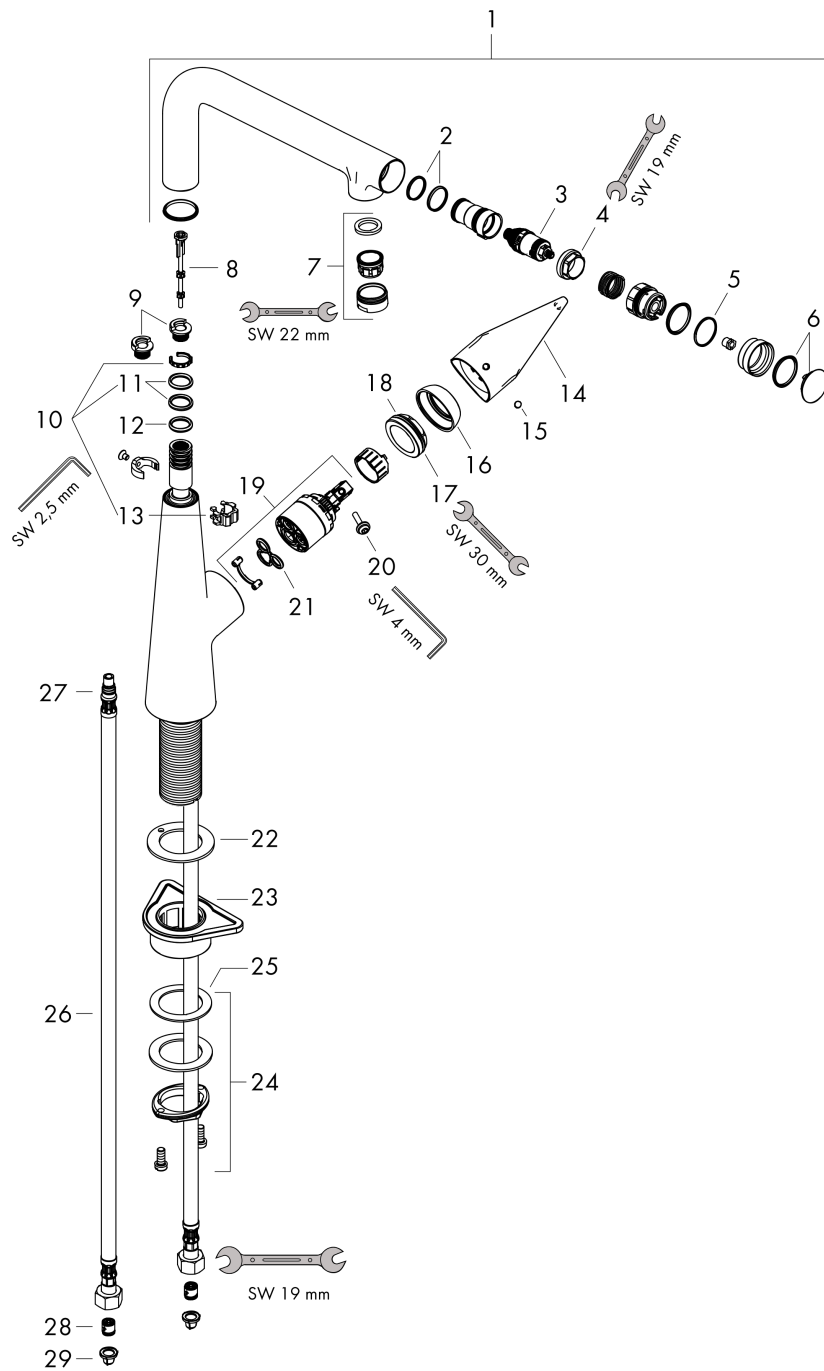

Mitigeur de cuisine 300, 1 jet

Finition: **Aspect acier inox** Numéro d'article: **72820800**

Schéma d'écoulement

Talis Select M51

Mitigeur de cuisine 300, 1 jet

Finition: Aspect acier inox Numéro d'article: 72820800

Vue éclatée

Année de construction: >06/15

Talis Select M51**Mitigeur de cuisine 300, 1 jet**Finition: **Aspect acier inox** Numéro d'article: **72820800****Liste des pièces détachées**

Année de construction: >06/15

Pos.	Description	Numéro d'article	GP	UE
1	bec cpl.	92695800	565,99 €	1
2	joint torique 17x1,5	98137000	8,39 €	1
3	mécanisme d'arrêt	98463000	50,32 €	1
4	écrou à six pans	92567000	22,37 €	1
5	joint torique 19x1,5	95962000	8,39 €	1
6	capot	92566880	22,37 €	1
7	mousseur laminaire M24x1 (15 l/min)	92517800	33,54 €	1
8	poussoir	92505000	11,18 €	1
9	set des bagues d'arrêt (110° / 150°)	98486000	18,17 €	1
10	set de joint plat	92646000	22,37 €	1
11	joint torique 14x2,5	98189000	8,39 €	1
12	joint torique 11x3	92481000	8,39 €	1
13	anneau de axial	97558000	8,39 €	1
14	poignée	92581800	93,64 €	1
15	cache vis	96338000	8,39 €	1
16	rosace	95498800	27,95 €	1
17	écrou à six pans	97209000	18,17 €	1
18	joint torique 32x2	98193000	8,39 €	1
19	cartouche cpl.	92730000	64,28 €	1
20	vis	95140000	11,18 €	1
21	joint	95008000	13,98 €	1
22	joint	92582000	8,39 €	1
23	set de fixation	97523000	11,18 €	1
24	fixation cpl. (Ø 34)	95049000	18,17 €	1
25	anneau plastique	97548000	8,39 €	1
26	flexible de raccordement 900 mm M8x0,75 G3/8	95372000	33,54 €	1
27	joint torique 7x1,5	98422000	8,39 €	1
28	clapet anti-retour DW 10	96456000	13,98 €	1
29	filtre	95291000	16,78 €	1