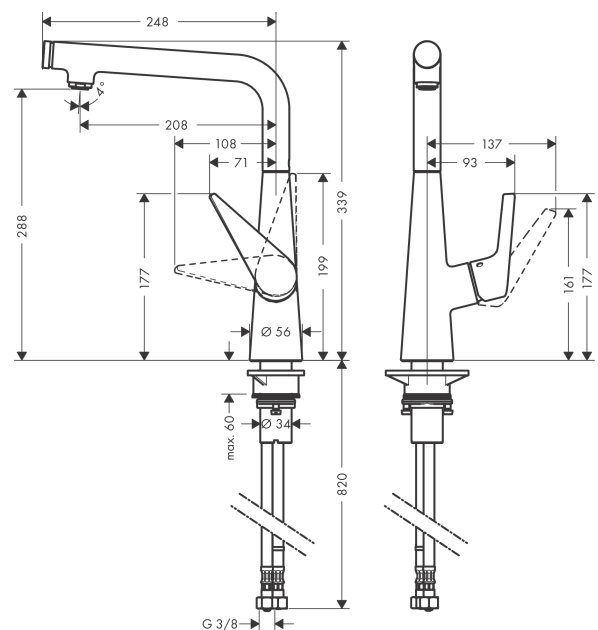

Plan géométral