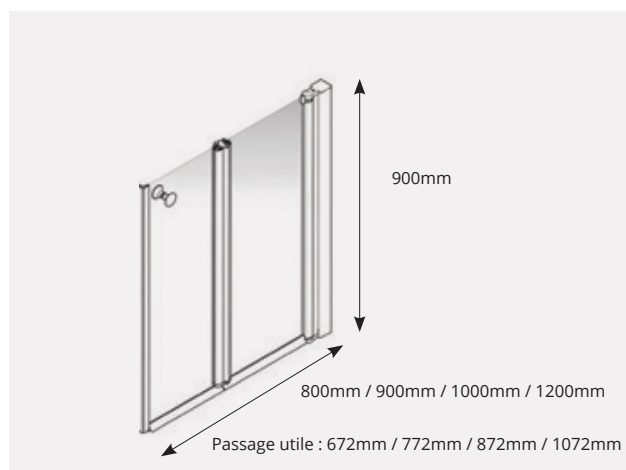

Dimensions

Liste de produits compatibles

Code	Description	Compensation
26713	Retour fixe* 700 mm	677 ~ 695 mm
26714	Retour fixe* 800 mm	777 ~ 795 mm
26715	Retour fixe* 900 mm	877 ~ 895 mm
26716	Retour fixe* 1000 mm	977 ~ 995 mm
10-010-841	Barre de stabilisation murale	
26709	Compensateur mi-hauteur + 20mm	

* Retour fixe pleine hauteur.