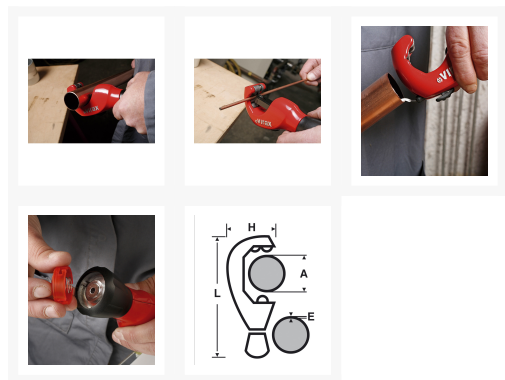

## 2104 : Coupe-tube cuivre ZR 35 3-35 mm

**SOFT TOUCH**

### Les + produit :

**Pommeau Soft Touch®** à avance/retour rapide et antidérapant.  
**Changement de molette** rapide et sans outil.  
**4 rouleaux** pour un guidage parfait du tube.

### Description

**Epaisseur maxi : 2 mm.**

Coupe précise du Ø 3 jusqu'au Ø 35 mm.  
 1 molette de rechange.

**Ebavureur rotatif rétractable** à lame interchangeable.  
 Idéal pour les coupes au ras des collets : **rouleaux avec gorge**.  
**Capuchon de couleur différente** selon le matériau à couper.

### Références

Ref	A mm	A" OD	L mm	H mm	E maxi mm	kg
210443	3 - 35	1/8 - 1.3/8	165	64	2	0,450