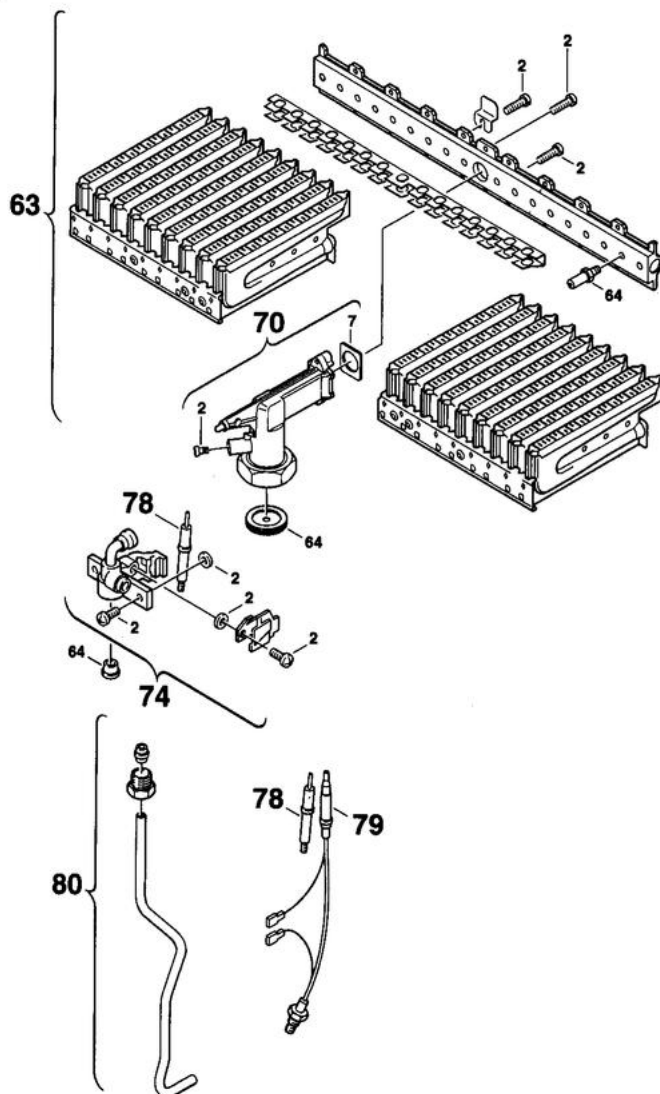

**CHAUDIERES MURALES
DD 1.24 et 2.24**

Brûleur gaz

Réf.	Référence	Description	Qté		
2	97909231	SACHET VISSERIE	1		
7	97904493	JOINTS (KIT)	1		
63	97900900	BRULEUR COMPLET GN	1		
64	84827770	KIT CONVERS.BUT/PROP.	1		
70	97905600	RACCORDEM.VANNE/NOURR.GAZ	1		
74	97909100	VEILLEUSE COMPLETE	1		
78	97900760	ELECTRODE ALLUMAGE	1		
79	97908280	THERMOCOUPLE	1		
80	97908856	TUBE ALIMENT.VEILL.CPL	1		