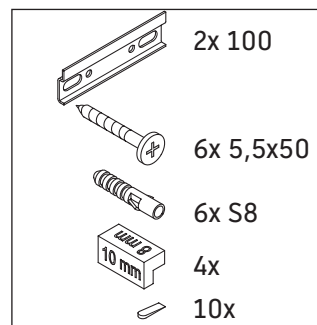

D-Neo

DE 4329

Notice de montage

Vero Air # 236860

Consignes d'utilisation

La série de meubles de salle de bain est conforme aux normes et directives en vigueur au moment de la livraison et a été conçue pour une utilisation dans les salles de bain. Éviter tout mouillage avec de l'eau, par ex. lors de la douche.