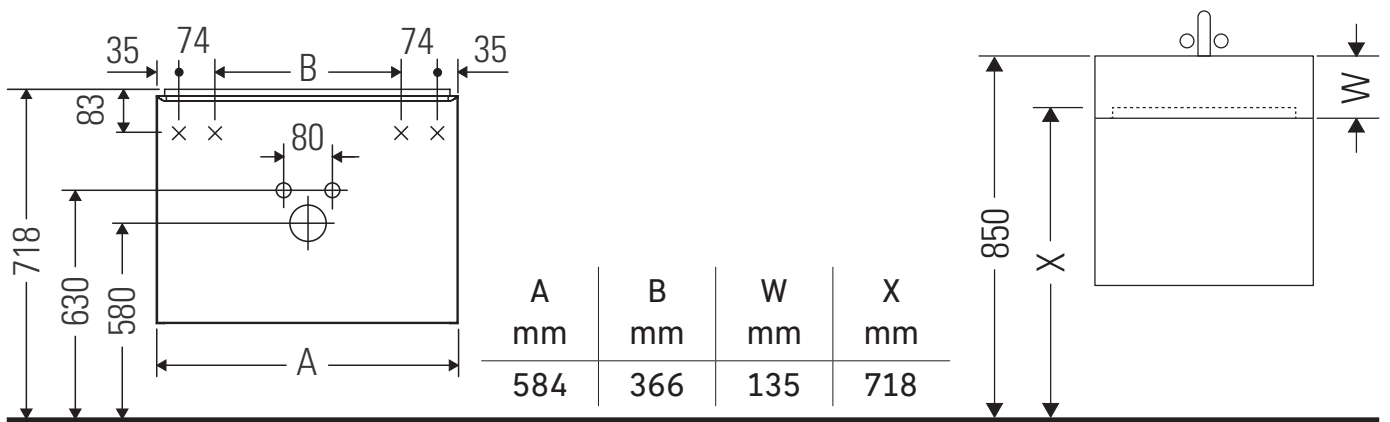

D-Neo

DE 4329

Notice de montage

Vero Air # 236860

Consignes d'utilisation

La série de meubles de salle de bain est conforme aux normes et directives en vigueur au moment de la livraison et a été conçue pour une utilisation dans les salles de bain. Éviter tout mouillage avec de l'eau, par ex. lors de la douche.