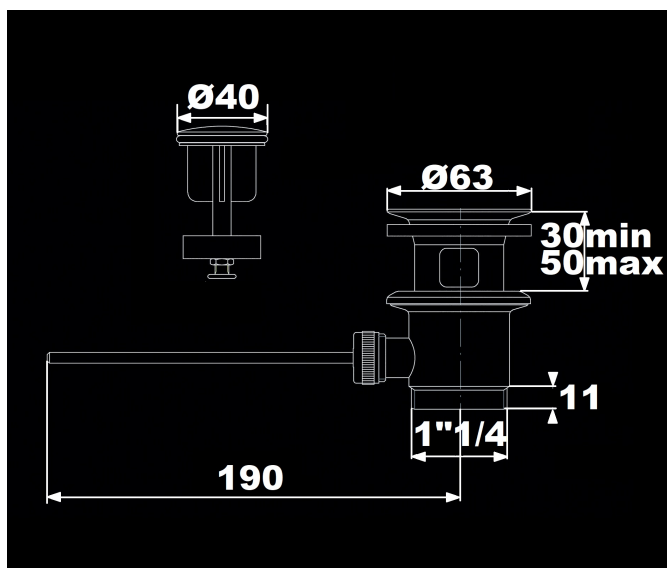

VIDAGE LAVABO 1" 1/4 LAITON NF

Ref : **1898A** | 24.00 € PPHT

Finition : **Chrome**

Caractéristiques techniques :

Certifié **NF**
Laiton chrome NF
Automatique LUXE