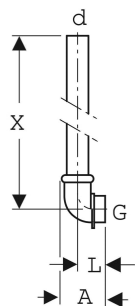

# Pièce intermédiaire de tube de chasse Geberit

## CARACTÉRISTIQUES TECHNIQUES

Matériau

PE / bronze

N° de réf.	d, ø mm	G "	arc °	A cm	L cm	X cm
119.703.16.1	32	1	90	6.5	4	44