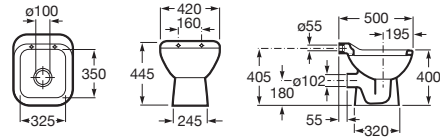

GARDA

Vidoir en porcelaine

DIMENSIONS

| | |
|----------|--------|
| Longueur | 420 mm |
| Largeur | 500 mm |
| Hauteur | 445 mm |

COULEURS ET FINITIONS

DESSINS TECHNIQUES

CARACTÉRISTIQUES

A526005510 Grille pour vidoir Guarda

BIMUrl: <https://www.bimobject.com/en/roca/product/371055xx0>

Kit de fixations: Inclus

Recommandé pour les espaces publics

Type d'installation: Sur pied

Type d'évacuation: Horizontale

Garda

Une pièce sobre, simple et efficace qui s'intègre facilement dans n'importe quel type de salle de bains et rend notre vie quotidienne plus commode. Une solution intemporelle qui amène durabilité et résistance.