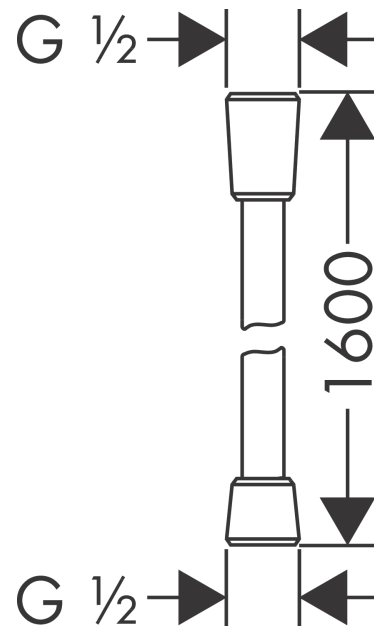

Isiflex

Flexible de douche 1,60 m

Finition: **Aspect doré poli** Numéro d'article: **28276990**

Description

Caractéristiques

- flexible de douche de haute qualité
- avec revêtement synthétique, facile à nettoyer
- pivot tournant côté douchette évitant la torsion du flexible
- protection anti-torsion
- écrou conique des deux côtés
- E4, C2, A., U3
- raccords à visser: raccord G 1/2
- ACS 24 ACC LY 535, valide jusqu'au 13.08.2029
- NF077_375-M1

Plan géométral

Isiflex
Flexible de douche 1,60 m
 Finition: **Aspect doré poli** Numéro d'article: **28276990**

Vue éclatée

Année de construction: >11/16

Isiflex

Flexible de douche 1,60 m

Finition: **Aspect doré poli** Numéro d'article: **28276990**

Liste des pièces détachées

Année de construction: >11/16

Pos.	Description	Numéro d'article	GP	UE
1	joint	98058000	8,39 €	1