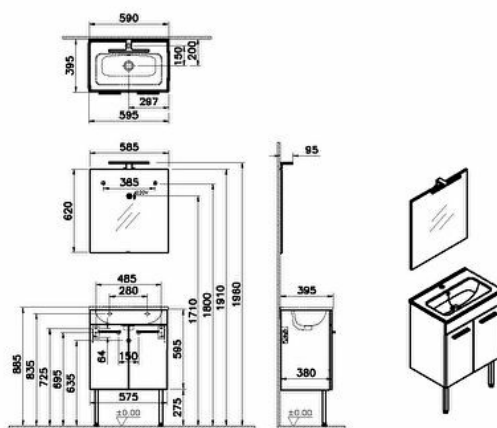

Gammes: Mia

Spécifications techniques

Couleur	Anthracite brillant
Hauteur	596
Largeur	575
Profondeur	378
Designer	Équipe design de VitrA
Adhérence	Poignée barre courte
Type de lavabo	Lavabo en céramique
Garantie	2

Option de porte	2 portes
Couleur de la charnière	Métal
LED	Oui
Mesure marketing (cm)	60 CM

Tailles des produits

emballés (LxIxH)

600X460X665

Revêtement du corps Mélaminé

Description technique 2A MDF

Référence du plan

inclus

7461L003-0002

Spécifications techniques

Couleur: Anthracite brillant **Hauteur:** 596 **Largeur:** 575 **Profondeur:** 378 **Designer:** Équipe design de VitrA **Adhérence:** Poignée barre courte **Type de lavabo:** Lavabo en céramique **Garantie:** 2 **Type d'éclairage:** Éclairage LED **Finish-Front:** Mélaminé **Finition:** Mélamine **Matériel:** Mélamine **Montage:** Suspendu **Option de trou de robinet:** 1 trou de robinet **Type de charnière:** Transversale **Fermeture douce:** Oui **Certificat:** CE **Couleur du lavabo:** Blanc Brillant **Siphon:** Siphon inclus **Kelvin:** 6500K **Découpe du siphon:** Non **Nombre de portes:** 2 **LED IP:** IP44 **Interrupteur LED:** Clé de chambre **Label énergétique:** G **Watt:** 3 W **Couleur du corps:** Anthracite brillant **Vidangeur:** Inclus **Couleur de la façade:** Anthracite brillant **Matériau de la façade:** MDF **Matériau de la poignée:** Plastique **Matériau des pieds:** Acier inoxydable **Option de pied:** Oui **Lumen:** 420 LM **Tailles des produits emballés (LxIxH):** 600X460X665 **Revêtement du corps:** Mélaminé **Matériau du corps:** MDF **Option de porte:** 2 portes **Couleur de la charnière:** Métal **LED:** Oui **Mesure marketing (cm):** 60 CM **Référence du plan inclus:** 7461L003-0002