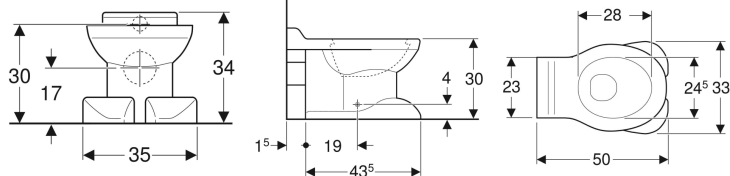

WC au sol à fond creux Geberit Bambini pour enfants, design pattes de lion, sans trous d'abattant WC

Exemple d'image

Utilisation

- Pour enfants
- Pour structures d'accueil d'enfants
- Pour réservoirs à encastrer
- Pour réservoirs apparents de position basse, mi-hauteur et haute

Caractéristiques

- Au sol

- Avec bride
- Type 1, volume total 6 l, selon EN 997
- Sortie horizontale
- Design pattes de lion servant de repose-pieds aux enfants
- Sans trous de fixation d'un abattant WC

Caractéristiques techniques

Matériau | Céramique sanitaire

Contenu de la livraison

- Cuvette de WC

A commander en supplément

- Matériel de fixation

N° de réf.	Couleur / surface	B	H	T
00315910000	blanc	33 cm	34 cm	50 cm