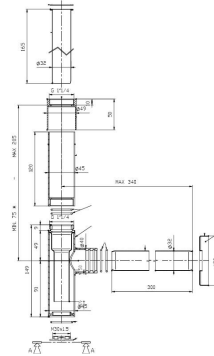

DAMA

Siphon bouteille totem pour lavabo/vasque.
Longueur du tube 300mm.

DIMENSIONS

Longueur 355 mm
Largeur 115 mm
Hauteur 75 mm

COULEURS ET FINITIONS

C0 Chromé

DESSINS TECHNIQUES

CARACTÉRISTIQUES

BIMUrl: <https://www.bimobject.com/en/roca/product/506403110>

Compatible avec: Lavabo

Largeur de la connexion (pouces): 1 1/4"

Longueur du tube (mm): 300

Siphon décoratif

Type de siphon: Bouteille

COMPATIBLE AVEC