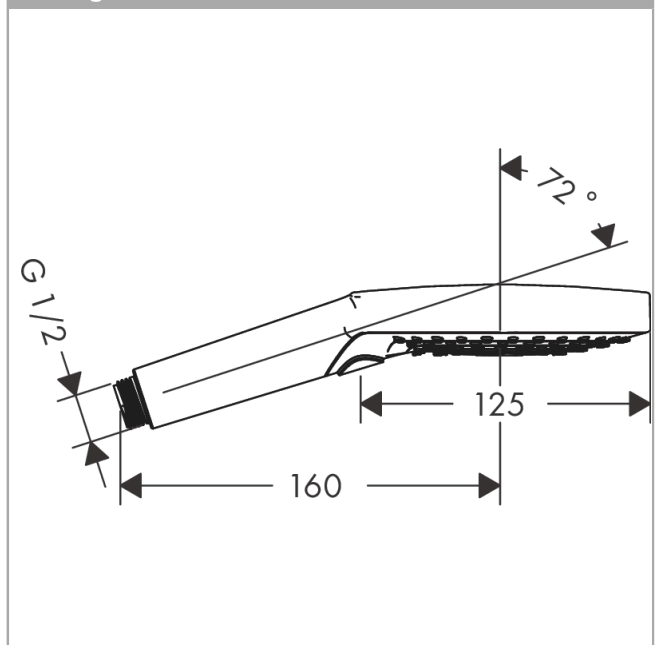

Raindance Select S
Douchette à main 120 3jet PowderRain
 Finition: **Bronze brossé** Numéro d'article: **26014140**

Description

Caractéristiques

- dimension de la douche de tête: 125 mm
- Jet PowderRain, Jet Rain, Jet Whirl
- choix du jet facile grâce au bouton Select
- débit: 11 l/min sous 3 bars de pression
- débit minimal: 5,6 l/min
- filtre rinçable
- convient au chauffe-eau instantané
- ACS_23 ACC NY 208, valide jusqu'au 28.04.2028

Détails de l'article

EAN

4059625346907

Technologie

Certificats / Eco-Responsabilité

Photo du produit

Plan géométral

Schéma d'écoulement