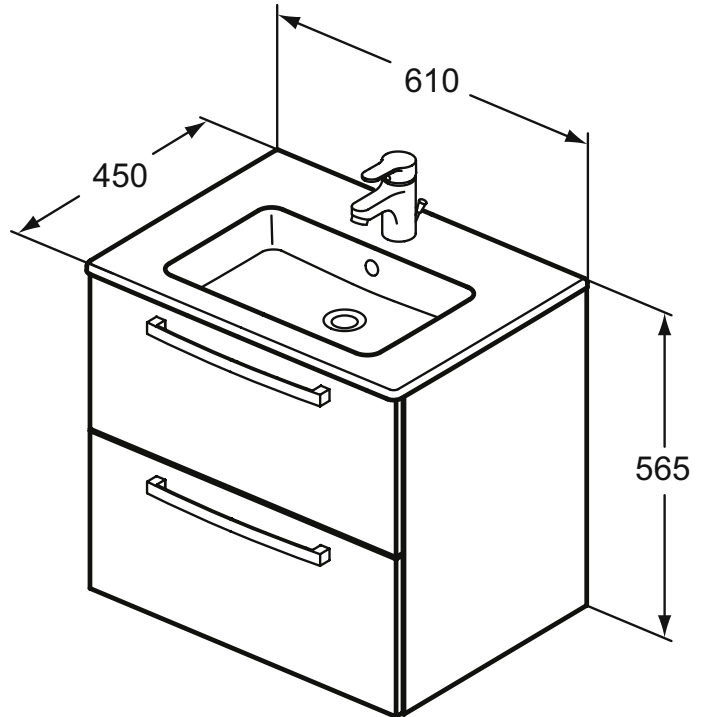

Ideal Standard

Meuble

Ulysse

PORCHER

Réf. : E3256OS

Ensemble meuble 60 cm et lavabo-plan suspendu

Ensemble Ulysse meuble 61 x 45 x 56,5 cm bois clair suspendu et lavabo-plan en grès fin percé d'1 trou central pour la robinetterie. Structure et face frontale en panneau de particule, ép. 16 mm. Intérieur et extérieur mélaminé. Vide sanitaire 7,3 cm. 2 tiroirs.

Coleur: OS - Bois clair

Plus de détails sur le produit :

Type:	Ensemble meuble suspendu et lavabo-plan
Montage:	Au sol
Trous de robinetterie :	1
Poids net (kg) :	32,50
Matériau :	Mixte
Hauteur (mm) :	565
Largeur (mm) :	610
Profondeur (mm) :	450
Inclus dans le pack :	Lavabo+Meuble
Forme:	Rectangulaire