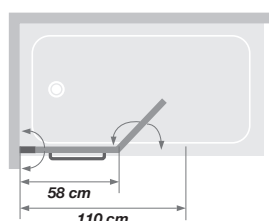

replié

Dimensions en cm	Columba 1 et 2
Hauteur totale	150 (178 une fois relevé)
Épaisseur du profilé vertical	4
Épaisseur du profilé horizontal	1,1 (joint)
Réglage du faux-aplomb	1,5

COLUMBA 1 Pare-bain simple

Installation réversible gauche / droite

75 cm

	Profilé blanc	Profilé chromé
	Verre transparent	Verre transparent
75 x 150 cm	PB120BTNE	PB120CTNE

COLUMBA 2 Pare-bain avec un volet pivotant

Installation réversible gauche / droite

110 cm

	Profilé blanc	Profilé chromé
	Verre transparent	Verre transparent
110 x 150 cm	PB121BTNE	PB121CTNE