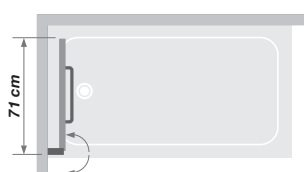

PARE-BAINS

COLUMBA

Pare-bain relevable et pivotant à 180°

Verre 5 mm

Traitement anticalcaire

Columba 2 - profilé blanc

CARACTÉRISTIQUES

- Pratique : profilé avec vérin pour relever le pare-bain de 28 cm
- Eclaboussures limitées : sur Columba 2 grâce au 2^{ème} volet pivotant
- Profilé en aluminium blanc ou chromé
- Verre transparent
- Poignée porte-serviette assortie au profilé

replié

Dimensions en cm	Columba 1 et 2
Hauteur totale	150 (178 une fois relevé)
Épaisseur du profilé vertical	4
Épaisseur du profilé horizontal	1,1 (joint)
Réglage du faux-aplomb	1,5

COLUMBA 1 Pare-bain simple

Installation réversible gauche / droite

75 cm

	Profilé blanc	Profilé chromé
	Verre transparent	Verre transparent
75 x 150 cm	PB120BTNE	PB120CTNE

COLUMBA 2 Pare-bain avec un volet pivotant

Installation réversible gauche / droite

110 cm

	Profilé blanc	Profilé chromé
	Verre transparent	Verre transparent
110 x 150 cm	PB121BTNE	PB121CTNE