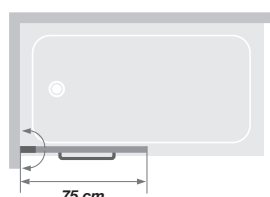

PARE-BAINS

COLUMBA

Pare-bain relevable et pivotant à 180°

Verre 5 mm

Traitement anticalcaire

Columba 2 - profilé blanc

CARACTÉRISTIQUES

- Pratique : profilé avec vérin pour relever le pare-bain de 28 cm
- Eclaboussures limitées : sur Columba 2 grâce au 2^{ème} volet pivotant
- Profilé en aluminium blanc ou chromé
- Verre transparent
- Poignée porte-serviette assortie au profilé

replié

Dimensions en cm	Columba 1 et 2
Hauteur totale	150 (178 une fois relevé)
Épaisseur du profilé vertical	4
Épaisseur du profilé horizontal	1,1 (joint)
Réglage du faux-aplomb	1,5

COLUMBA 1 Pare-bain simple

Installation réversible gauche / droite

75 cm

	Profilé blanc	Profilé chromé
	Verre transparent	Verre transparent
75 x 150 cm	PB120BTNE	PB120CTNE

COLUMBA 2 Pare-bain avec un volet pivotant

Installation réversible gauche / droite

110 cm

	Profilé blanc	Profilé chromé
	Verre transparent	Verre transparent
110 x 150 cm	PB121BTNE	PB121CTNE