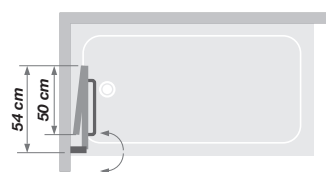

PARE-BAINS

COLUMBA

Pare-bain relevable et pivotant à 180°

Verre 5 mm

Traitement anticalcaire

Columba 2 - profilé blanc

CARACTÉRISTIQUES

- Pratique : profilé avec vérin pour relever le pare-bain de 28 cm
- Eclaboussures limitées : sur Columba 2 grâce au 2^{ème} volet pivotant
- Profilé en aluminium blanc ou chromé
- Verre transparent
- Poignée porte-serviette assortie au profilé

replié

Dimensions en cm	Columba 1 et 2
Hauteur totale	150 (178 une fois relevé)
Épaisseur du profilé vertical	4
Épaisseur du profilé horizontal	1,1 (joint)
Réglage du faux-aplomb	1,5

COLUMBA 1 Pare-bain simple

Installation réversible gauche / droite

75 cm

	Profilé blanc	Profilé chromé
	Verre transparent	Verre transparent
75 x 150 cm	PB120BTNE	PB120CTNE

COLUMBA 2 Pare-bain avec un volet pivotant

Installation réversible gauche / droite

110 cm

	Profilé blanc	Profilé chromé
	Verre transparent	Verre transparent
110 x 150 cm	PB121BTNE	PB121CTNE