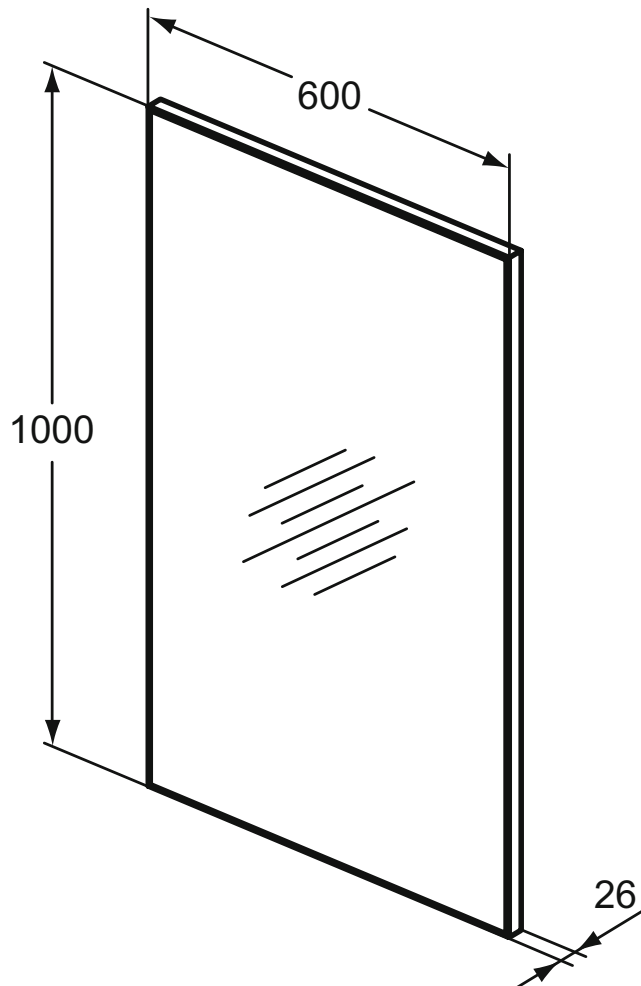

Ideal Standard

Miroir/éclairage

PORCHER

Réf. : T3361BH

Miroir 600 x 1000 mm

Miroir 600 x 1000 mm. Réversible. Epaisseur 26 mm. Lumière optionnelle. Miroirs compatible avec nos éclairages.

Couleur : BH - Miroir

Caractéristiques : .

Plus de détails sur le produit :

Type :	Miroir
Montage :	Mural
Poids net (kg) :	7,02
Matériau :	Verre
Hauteur (mm) :	1000
Largeur (mm) :	600
Profondeur (mm) :	26
Forme :	Rectangulaire