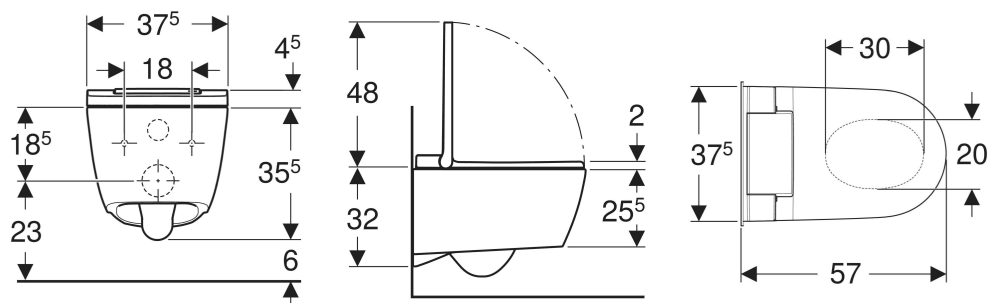

WC complet suspendu Geberit AquaClean Sela

Exemple d'image

UTILISATION

- Pour une utilisation confortable du WC
- Pour une hygiène intime soignée

CARACTÉRISTIQUES

- Production d'eau chaude par chauffe-eau à écoulement libre
- Douchette anale avec technologie de douchette WhirlSpray
- Buse pour dames séparée dans une position de repos protégée
- Température de l'eau de douche réglable
- Intensité du jet de la douchette réglable sur cinq positions
- Bras de douchette réglable sur cinq positions
- Jet oscillant (mouvement automatique de va-et-vient du bras de la douchette) réglable
- Nettoyage automatique avant et après utilisation de la buse de la douchette à l'eau claire
- Programme de détartrage
- Cuvette de WC sans bride avec technologie de rinçage TurboFlush
- Reconnaissance d'utilisateur
- Lunette et couvercle d'abattant avec fermeture ralentie
- Couvercle d'abattant avec SoftOpening
- Activation de l'éclairage d'orientation par un capteur de luminosité
- L'éclairage d'orientation réglable en sept couleurs
- Fonctions et réglages par télécommande

- Trois profils d'utilisateurs programmables
- Compatible avec l'application Geberit Home
- Alimentation latérale gauche dissimulée derrière la cuvette de WC
- Alimentation sur secteur avec conducteur souple trois brins sous gaine, dissimulé sur le côté à droite derrière la cuvette de WC
- Alimentation externe, sur le côté à gauche possible avec des accessoires
- Alimentation sur secteur externe, possible avec prise à droite
- Qualité contrôlée selon (DIN) EN 1717 / (DIN) EN 13077

CARACTÉRISTIQUES TECHNIQUES

Degré de protection	IPX4
Tension nominale	230 V c.a.
Fréquence du réseau	50 Hz
Puissance absorbée, standby max.	0.5 W
Pression dynamique	0.5–10 bar
Température de service	5–40 °C
Température de l'eau, plage de réglage	34–40 °C
Pression dynamique minimale	0.5 bar
Débit calculé	0.02 l/s
Durée d'activation de la douchette	50 s