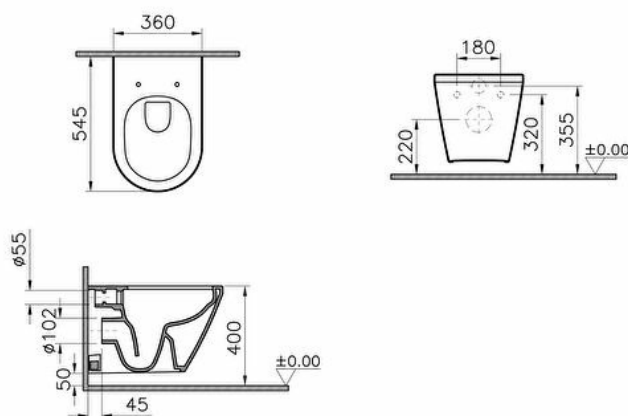

Gammes: Integra

Spécifications techniques

Couleur	Blanc
Hauteur	400
Largeur	405
Profondeur	540
Designer	Équipe design de VitrA
Fonction bidet	Sans tuyau pour bidet
Garantie	2
Finition	Hygiene

Matériel	Hygiene
Certificat	NF
Hauteur des toilettes	400 mm
Détail de l'installation	Fixation cachée
Tailles des produits emballés (LxIxH)	445X400X575
Caractéristique du rebord	Rim-ex
Matériau du corps	VC- Porcelaine Vitreuse

Forme de design lavabo	Rond
Forme Wcandwc Seatandbidet	Rond
Forme intérieure	Profond
Mesure marketing (cm)	55 CM

Dessin Technique 2A

Spécifications techniques

Couleur: Blanc **Hauteur:** 400 **Largeur:** 405 **Profondeur:** 540 **Designer:** Équipe design de VitrA **Fonction bidet:** Sans tuyau pour bidet **Garantie:** 2 **Finition:** Hygiene **Matériel:** Hygiene **Certificat:** NF **Hauteur des toilettes:** 400 mm **Détail de l'installation:** Fixation cachée **Tailles des produits emballés (LxIxH):** 445X400X575 **Caractéristique du rebord:** Rim-ex **Matériau du corps:** VC-Porcelaine Vitreuse **Forme de design lavabo:** Rond **Forme Wcandwc Seatandbidet:** Rond **Forme intérieure:** Profond **Mesure marketing (cm):** 55 CM