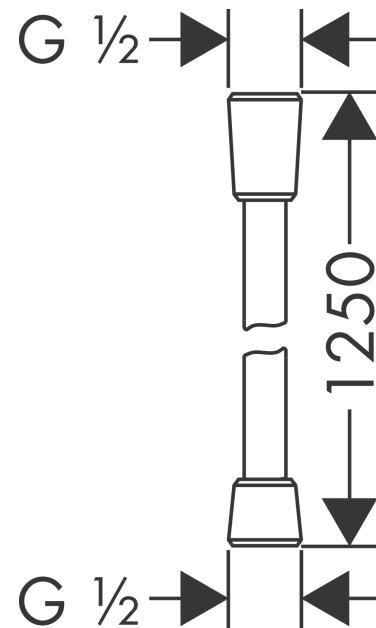

Isiflex

Flexible de douche 125 cm

Finition: **Aspect acier inoxydable**

Numéro d'article: **28272800**

Description

Caractéristiques

- flexible de douche de haute qualité
- avec revêtement synthétique, facile à nettoyer
- pivot tournant côté douchette évitant la torsion du flexible
- protection anti-torsion
- écrou conique des deux côtés
- E4, C2, A., U3
- raccords à visser: raccord G 1/2
- ACS 24 ACC LY 535, valide jusqu'au 13.08.2029
- NF077_375-M1

Détails de l'article

EAN

4011097411835

Prix de design

Certificats / Eco-Responsabilité

Photo du produit

Plan géométral

Isiflex**Flexible de douche 125 cm**Finition: **Aspect acier inoxydable**Numéro d'article: **28272800****Vue éclatée**

Année de construction: >11/16

Isiflex

Flexible de douche 125 cm

Finition: **Aspect acier inoxydable**

Numéro d'article: **28272800**

Liste des pièces détachées

Année de construction: >11/16

Pos.	Description	Numéro d'article	GP	UE
1	joint	98058000	8,39 €	1