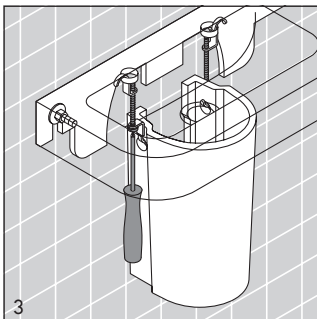

Technische Verbesserungen und optische Veränderungen an den abgebildeten Produkten behalten wir uns vor.
We reserve the right to make technical improvements and enhance the appearance of the products shown.
Nous nous réservons le droit d'apporter des améliorations techniques et de modifier l'apparence visuelle des produits présentés.
Technische verbeteringen en optische wijzigingen ten opzichte van de afgebeelde producten voorbehouden.
Con riserva di apportare modifiche tecniche.
Nos reservamos el derecho de realizar modificaciones técnicas y de aspecto de los productos representados.
Reservamo-nos o direito de efectuar melhorias técnicas e alterações visuais que beneficiem os produtos apresentados.
Belirtilen ürünlerde teknik iyileştirme ve görsel değişiklik yapma haklarımız saklıdır.
由于技术改进, 我们保留改变产品规格说明的权利。