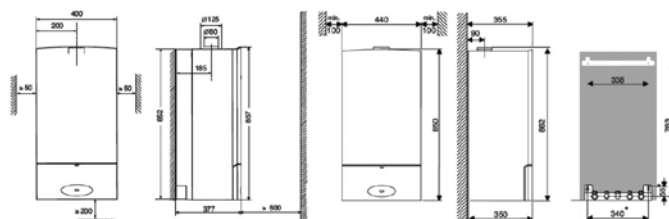

MEGALIS / EGALIS

MEGALIS CONDENS MICRO ACCUMULATION

Modèle	ErP	Puiss.	Sanitaire	Ø buse	Réf. GN	S	GR
GVA C 24-5M Réno	A/A	22 kW	12 l/mn	80/125	7716704668		600
Dosseret		-	-	-	7716780460	0	600
Chaudière MEGALIS Rénovation 22 KW - 26 kW ECS (Ventouse non comprise)							
GVA C 21-5M	A/A	22 kW	14 l/mn	80/125	7716704656	0	600
Dosseret		-	-	-	7716780460	0	600
Chaudière MEGALIS 22 KW - 29 kW ECS (Ventouse non comprise)							
GVA C 25-1MN	A/A	24,5 kW	16,7 l/mn	80/125	7738100334	0	600
Dosseret		-	-	-	7716780471	0	600
Chaudière MEGALIS 24,5 KW - 35 kW ECS (Ventouse non comprise)							