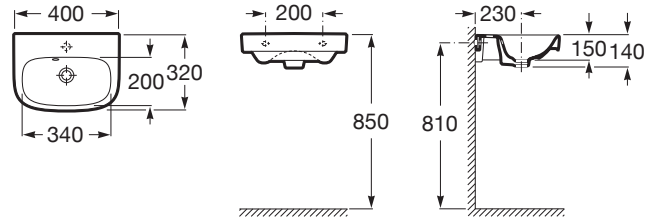

DEBBA

Lavabo mural en porcelaine

DIMENSIONS

Longueur	400 mm
Largeur	320 mm
Hauteur	137 mm

COULEURS ET FINITIONS

00 Blanc

DESSINS TECHNIQUES

CARACTÉRISTIQUES

BIMUrl: <https://www.bimobject.com/en/roca/product/325998xx0>

Capacité de la cuve (L): 1,3

Forme: Carrée

Kit de fixations: Inclus

Largeur de la cuve (mm): 200

Longueur de la cuve (mm): 340

Matériau: Porcelaine

Position de la cuve: Centrale

Profondeur de la cuve (mm): 90

Trou pour la robinetterie: 1 trou au centre

Type d'installation: Autoportant

Type de vidage: Standard

Lavabo compact

COMPATIBLE AVEC

Siphon bouteille totem pour
lavabo/vasque. Longueur
du tube 300mm.

506403110

Vidage clic-clac universel.
Bonde chromée Ø40

505400900

Vidage click clack universel
chromé ø 65

505401000

Siphon laiton pour
lavabo/vasque. Longueur
du tube 250mm

506401614

Debba