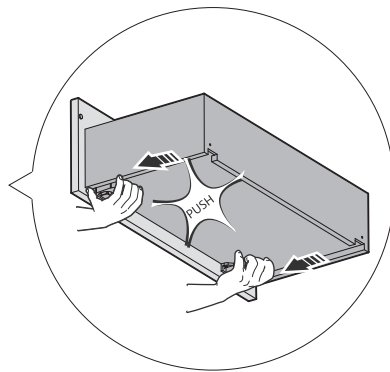

Roca

VANITY UNIT 3DW CPT

	mm		
	X	Y	Z
A857759...	585	740	375
A857760...	785	740	375

	mm		
	X	A	B
A857759...	585	453	293
A857760...	785	653	393

1

2

3

4