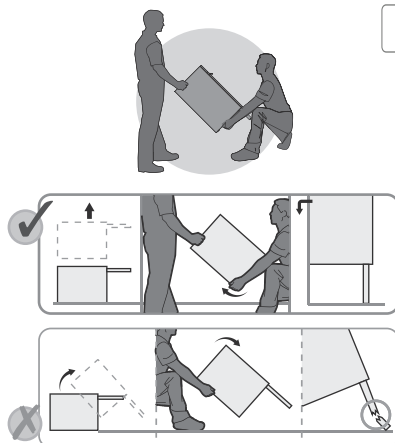

Roca

VANITY UNIT 3DW CPT

	mm		
	X	Y	Z
A857759...	585	740	375
A857760...	785	740	375

	mm		
	X	A	B
A857759...	585	453	293
A857760...	785	653	393

1

2

3

4