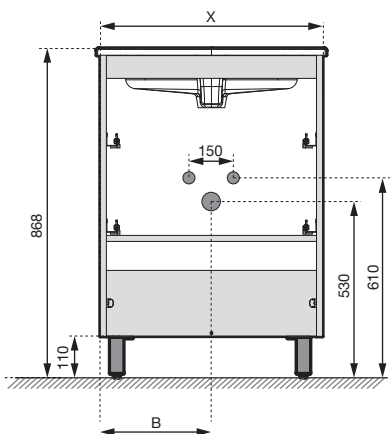

Roca

VANITY UNIT 3DW CPT

	mm		
	X	Y	Z
A857759...	585	740	375
A857760...	785	740	375

	mm		
	X	A	B
A857759...	585	453	293
A857760...	785	653	393

1

2

3

4