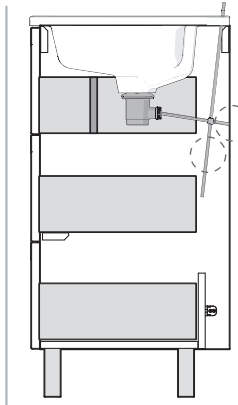

6

7

Must be cleaned with
NEUTRAL pH cleaning product

Roca Sanitario, S.A.
Avda. Diagonal, 513
08029 Barcelona
SPAIN
www.roca.com

933 LÍNEA DE ATENCIÓN
661 AL CONSUMIDOR
266 ESPAÑA

SERVICIO TÉCNICO
ESPAÑA

productsupport.rs@roca.net
soporteproducto.rs@roca.net

1179099-01