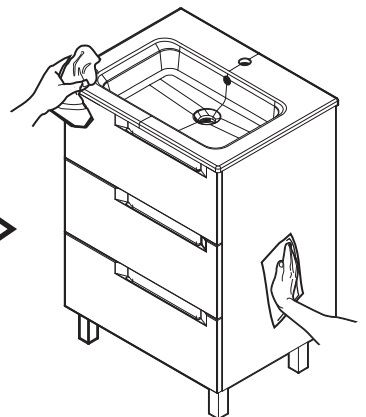

Roca Sanitario, S.A.
Avda. Diagonal, 513
08029 Barcelona
SPAIN
www.roca.com

933 LÍNEA DE ATENCIÓN
661 AL CONSUMIDOR
266 ESPAÑA

SERVICIO TÉCNICO
ESPAÑA

productsupport.rs@roca.net
soporteproducto.rs@roca.net

1179099-01