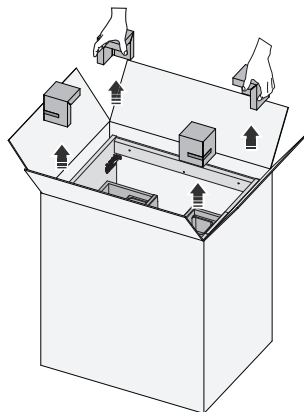

Roca

VANITY UNIT 3DW CPT

	mm		
	X	Y	Z
A857759...	585	740	375
A857760...	785	740	375

	mm		
	X	A	B
A857759...	585	453	293
A857760...	785	653	393

1

2

3

4