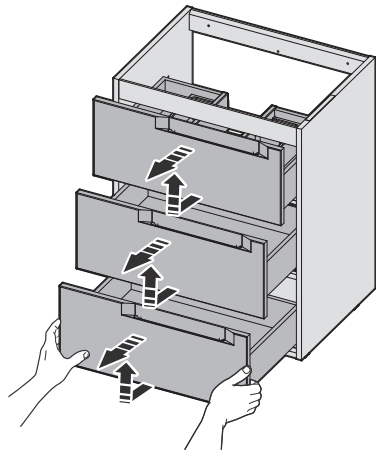

Roca

VANITY UNIT 3DW CPT

	mm		
	X	Y	Z
A857759...	585	740	375
A857760...	785	740	375

	mm		
	X	A	B
A857759...	585	453	293
A857760...	785	653	393

1

2

3

4