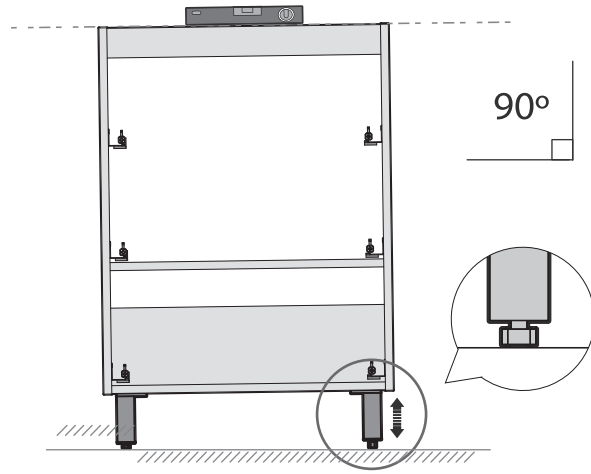

Roca

VANITY UNIT 3DW CPT

	mm		
	X	Y	Z
A857759...	585	740	375
A857760...	785	740	375

	mm		
	X	A	B
A857759...	585	453	293
A857760...	785	653	393

1

2

3

4