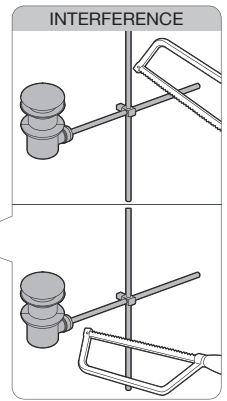

6

7

Must be cleaned with
NEUTRAL pH cleaning product

Roca Sanitario, S.A.
Avda. Diagonal, 513
08029 Barcelona
SPAIN
www.roca.com

933 LÍNEA DE ATENCIÓN
661 AL CONSUMIDOR
266 ESPAÑA

SERVICIO TÉCNICO
ESPAÑA

productsupport.rs@roca.net
soporteproducto.rs@roca.net

1179099-01