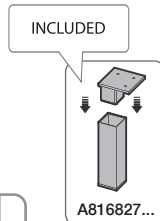

Roca

VANITY UNIT 3DW CPT

	mm		
	X	Y	Z
A857759...	585	740	375
A857760...	785	740	375

	mm		
	X	A	B
A857759...	585	453	293
A857760...	785	653	393

1

2

3

4