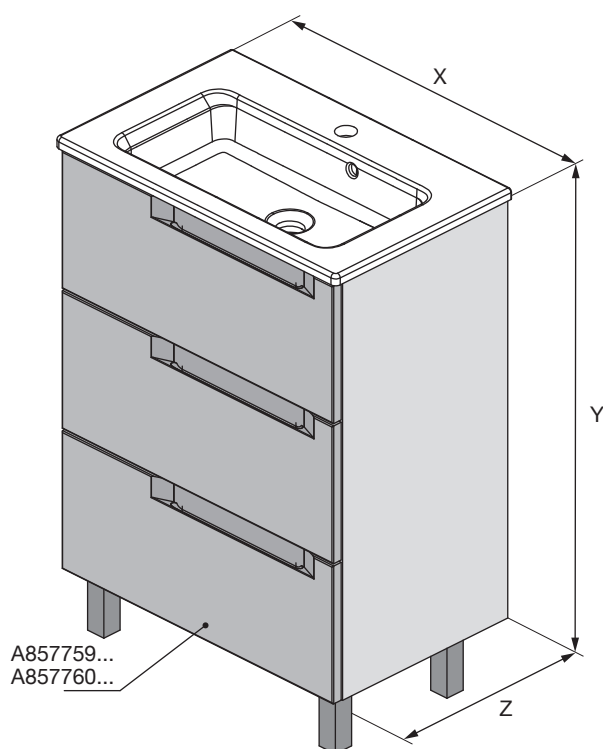

Roca

VANITY UNIT 3DW CPT

	mm		
	X	Y	Z
A857759...	585	740	375
A857760...	785	740	375

	mm		
	X	A	B
A857759...	585	453	293
A857760...	785	653	393

1

2

3

4