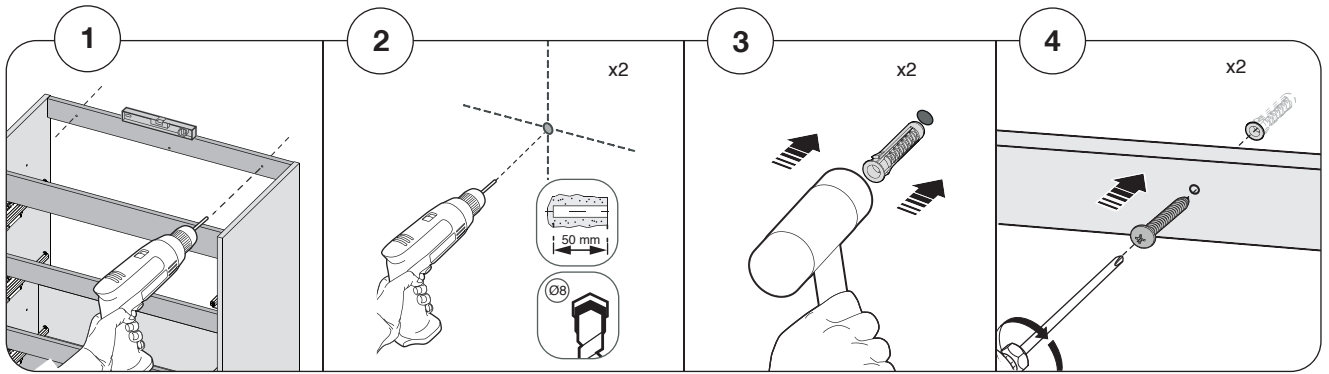

Roca

VANITY UNIT 3DW CPT

	mm		
	X	Y	Z
A857759...	585	740	375
A857760...	785	740	375

	mm		
	X	A	B
A857759...	585	453	293
A857760...	785	653	393

1

2

3

4