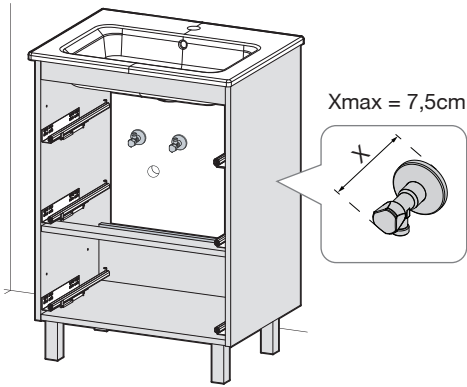

6

7

Must be cleaned with
NEUTRAL pH cleaning product

Roca Sanitario, S.A.
Avda. Diagonal, 513
08029 Barcelona
SPAIN
www.roca.com

933 LÍNEA DE ATENCIÓN
661 AL CONSUMIDOR
266 ESPAÑA

SERVICIO TÉCNICO
ESPAÑA

productsupport.rs@roca.net
soporteproducto.rs@roca.net

1179099-01