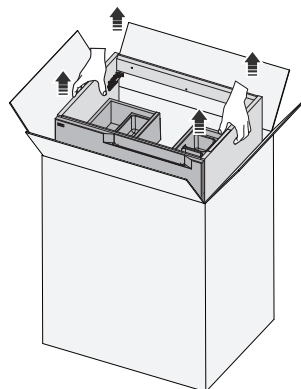

Roca

VANITY UNIT 3DW CPT

	mm		
	X	Y	Z
A857759...	585	740	375
A857760...	785	740	375

	mm		
	X	A	B
A857759...	585	453	293
A857760...	785	653	393

1

2

3

4