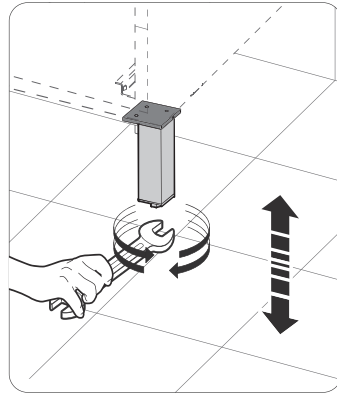

Roca

VANITY UNIT 3DW CPT

	mm		
	X	Y	Z
A857759...	585	740	375
A857760...	785	740	375

	mm		
	X	A	B
A857759...	585	453	293
A857760...	785	653	393

1

2

3

4