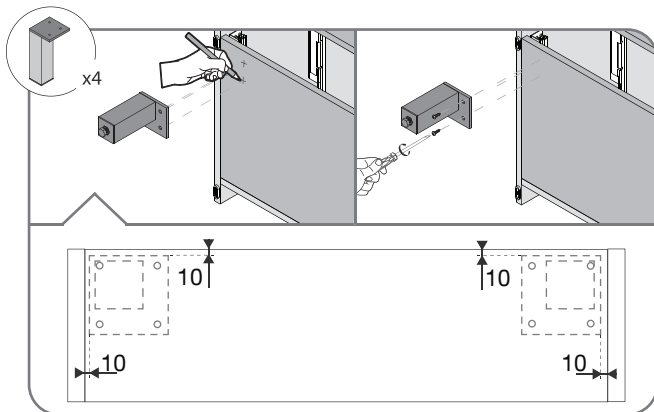

Roca

VANITY UNIT 3DW CPT

	mm		
	X	Y	Z
A857759...	585	740	375
A857760...	785	740	375

	mm		
	X	A	B
A857759...	585	453	293
A857760...	785	653	393

1

2

3

4