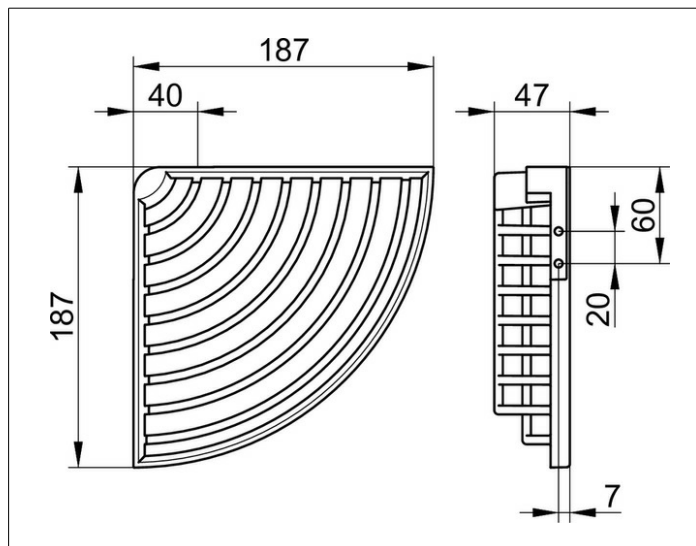

Porte-flacons de douche

24944010000 Panier de douche d'angle filaires

PRODUIT

DESSIN

CARACTÉRISTIQUES DU PRODUIT

amovible, fixation invisible

SURFACE

chromé

SPÉCIFICATIONS

KEUCO SPONGE WIRE BASKET for corner installation, wall mounted, 24944010000

chrome-plated sponge wire basket for corner installation in a functional design,

easy to clean, removable

leg length 7-3/8", height 1-1/8",