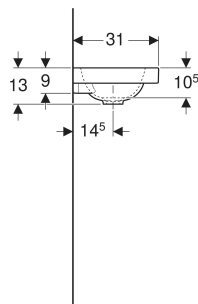

## CARACTÉRISTIQUES

- Installation possible sur meuble
- Asymétrique
- Avec plage de dépose

N° de réf.	Couleur / surface	Trou de robinetterie	Trop-plein	B cm	H cm	T cm	Plage de dépose
501.832.00.1	blanc	Droite	Sans	53	13	31	Droite
501.832.00.3 *	blanc	Sans	Sans	53	13	31	Droite
501.832.JT.1	blanc / mat	Droite	Sans	53	13	31	Droite
501.833.00.1	blanc	Gauche	Sans	53	13	31	Gauche
501.833.00.3 *	blanc	Sans	Sans	53	13	31	Gauche

<i>N° de réf.</i>	<i>Couleur / surface</i>	<i>Trou de robinetterie</i>	<i>Trop-plein</i>	<i>B</i> <i>cm</i>	<i>H</i> <i>cm</i>	<i>T</i> <i>cm</i>	<i>Plage de dépose</i>
501.833.JT.1	blanc / mat	Gauche	Sans	53	13	31	Gauche