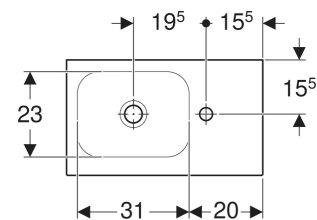

## CARACTÉRISTIQUES

- Installation possible sur meuble
- Asymétrique
- Avec plage de dépose

N° de réf.	Couleur / surface	Trou de robinetterie	Trop-plein	B cm	H cm	T cm	Plage de dépose
501.832.00.1	blanc	Droite	Sans	53	13	31	Droite
501.832.00.3 *	blanc	Sans	Sans	53	13	31	Droite
501.832.JT.1	blanc / mat	Droite	Sans	53	13	31	Droite
501.833.00.1	blanc	Gauche	Sans	53	13	31	Gauche
501.833.00.3 *	blanc	Sans	Sans	53	13	31	Gauche

<i>N° de réf.</i>	<i>Couleur / surface</i>	<i>Trou de robinetterie</i>	<i>Trop-plein</i>	<i>B</i> <i>cm</i>	<i>H</i> <i>cm</i>	<i>T</i> <i>cm</i>	<i>Plage de dépose</i>
501.833.JT.1	blanc / mat	Gauche	Sans	53	13	31	Gauche