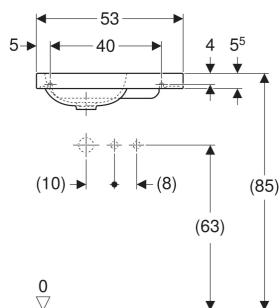

# Lave-mains Geberit iCon Light avec plage de dépose

Exemple d'image

## CARACTÉRISTIQUES

- Installation possible sur meuble
- Asymétrique
- Avec plage de dépose

N° de réf.	Couleur / surface	Trou de robinetterie	Trop-plein	B cm	H cm	T cm	Plage de dépose
501.832.00.1	blanc	Droite	Sans	53	13	31	Droite
501.832.00.3 *	blanc	Sans	Sans	53	13	31	Droite
501.832.JT.1	blanc / mat	Droite	Sans	53	13	31	Droite
501.833.00.1	blanc	Gauche	Sans	53	13	31	Gauche
501.833.00.3 *	blanc	Sans	Sans	53	13	31	Gauche

<i>N° de réf.</i>	<i>Couleur / surface</i>	<i>Trou de robinetterie</i>	<i>Trop-plein</i>	<i>B</i> <i>cm</i>	<i>H</i> <i>cm</i>	<i>T</i> <i>cm</i>	<i>Plage de dépose</i>
501.833.JT.1	blanc / mat	Gauche	Sans	53	13	31	Gauche