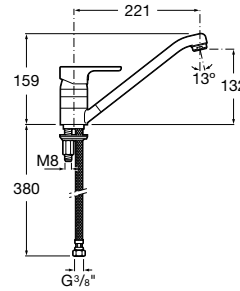

L20

Évier monotrou à bec fondu mobile, livré avec flexibles d'alimentation. Ouverture sur l'eau froide (NF)

DESSINS TECHNIQUES

CARACTÉRISTIQUES

Classement ECAU: E0 C3 A2 U3
Classe Acoustique IA

Bec mobile

Finition: Chromé

Flexible d'alimentation inclus

Lieux d'installation: Evier

Longueur du bec (mm): 221

Ouverture centrale sur l'eau froide

Position du bec: Central

Système d'économie d'eau et d'énergie

Type d'aérateur: Intégré

Type d'installation: Sur plan

Type de cartouche: Céramique

Type de robinetterie: Mitigeur

Evershine

SoftTurn®

L20

Simplement actuelle. Cette collection de robinetterie aux lignes contemporaines et intuitives s'adapte parfaitement à tout type de salle de bains. Cette série fait partie des collections de robinetterie Roca les plus innovantes avec son système Cold-Start. Cette collection de robinetterie Roca vous offre un confort maximum tout en utilisant un minimum d'eau et d'énergie grâce à ses innovations technologiques.