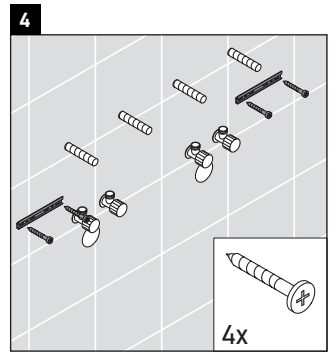

Best.-Nr. KT6432/16.10.1