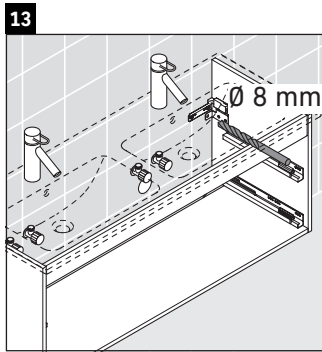

Best.-Nr. KT6432/16.10.1