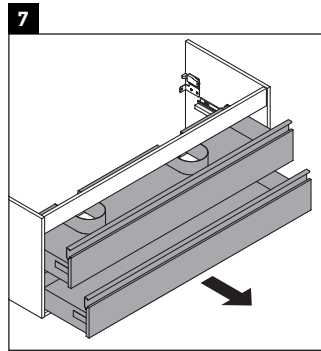

Best.-Nr. KT6432/16.10.1