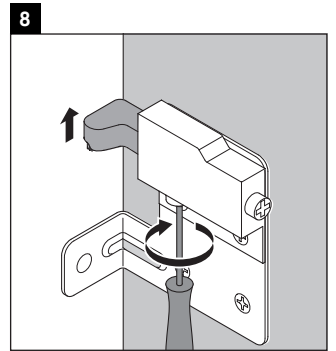

Best.-Nr. KT6432/16.10.1