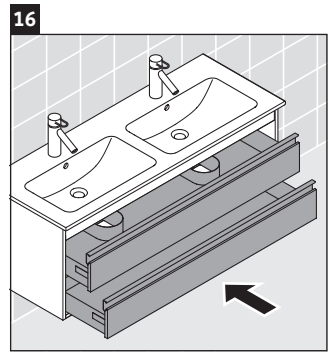

Best.-Nr. KT6432/16.10.1