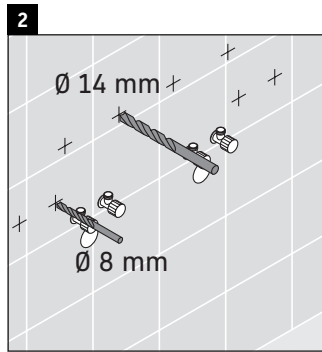

Best.-Nr. KT6432/16.10.1