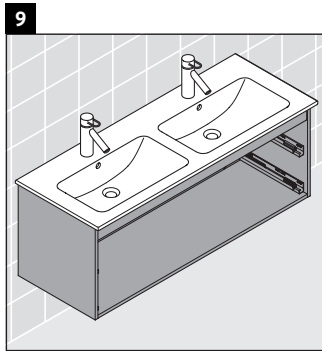

Best.-Nr. KT6432/16.10.1