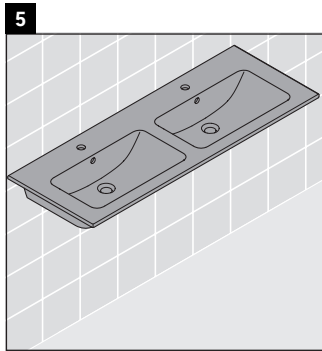

Best.-Nr. KT6432/16.10.1