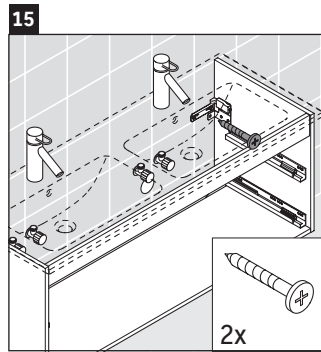

Best.-Nr. KT6432/16.10.1