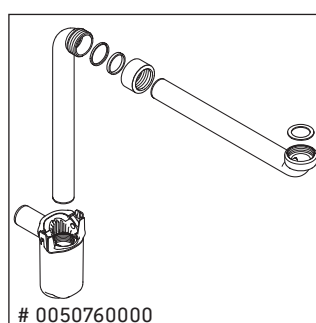

Ketho

KT 6432

Notice de montage

Consignes d'utilisation

La série de meubles de salle de bain est conforme aux normes et directives en vigueur au moment de la livraison et a été conçue pour une utilisation dans les salles de bain. Éviter tout mouillage avec de l'eau, par ex. lors de la douche.