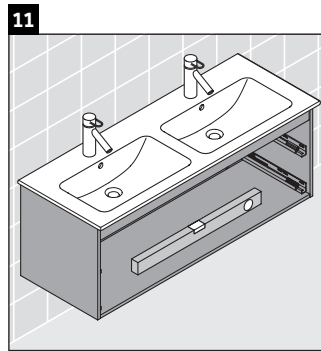

Best.-Nr. KT6432/16.10.1