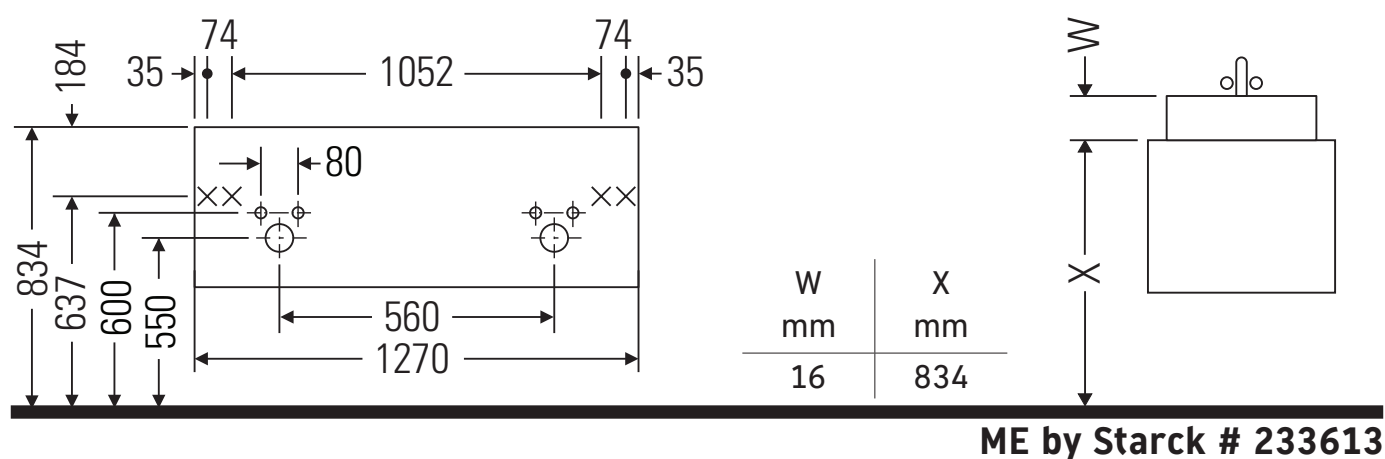

Ketho

KT 6432

Notice de montage

Consignes d'utilisation

La série de meubles de salle de bain est conforme aux normes et directives en vigueur au moment de la livraison et a été conçue pour une utilisation dans les salles de bain. Éviter tout mouillage avec de l'eau, par ex. lors de la douche.