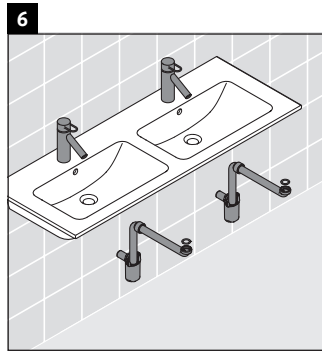

Best.-Nr. KT6432/16.10.1