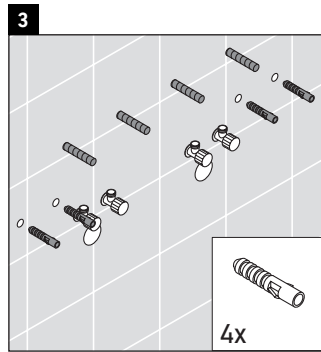

Best.-Nr. KT6432/16.10.1