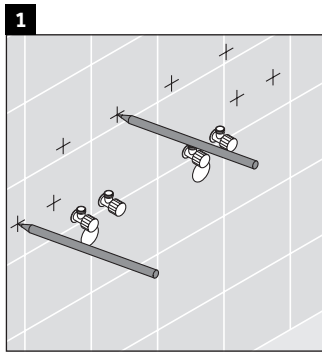

Best.-Nr. KT6432/16.10.1