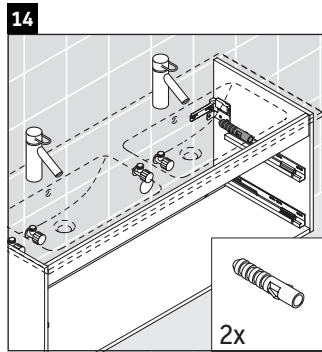

Best.-Nr. KT6432/16.10.1