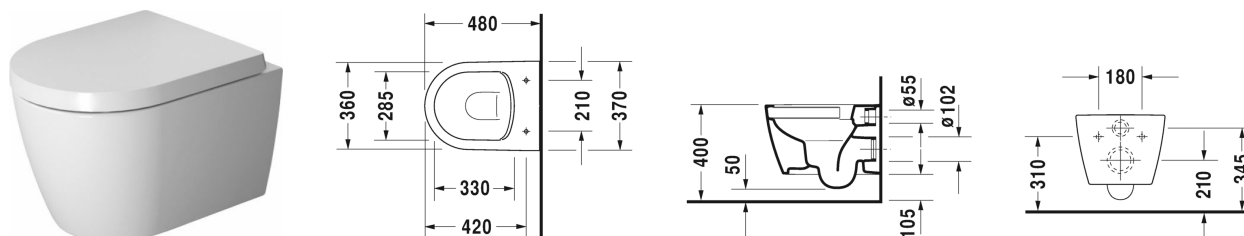

ME by Starck Cuvette suspendue Compact Duravit Rimless® #
 253009..00 / 253009..00 / 253009..00 / 253009..00

| < 370 mm > |

Cuvette suspendue Compact Duravit Rimless®	Dimension	Poids	Référence
rimless, à fond creux, système Durafix inclus, UWL classe 1			
Finitions			
00 Blanc 20 HygieneGlaze (un émail céramique aux propriétés antibactériennes quasi illimitées dans le temps) 26 Blanc / Blanc satiné 90 Blanc HygieneGlaze / Blanc satiné			
Variante			
▲ coloris intérieur Blanc, coloris extérieur Blanc, 4,5 L	370 x 480 mm	23,600 kg	253009..00
▲ coloris intérieur Blanc, coloris extérieur Blanc satiné, 4,5 L	370 x 480 mm	23,600 kg	253009..00
▲ coloris intérieur Blanc, coloris extérieur Blanc, 4,5 L	370 x 480 mm	23,600 kg	253009..00
n u l l coloris intérieur Blanc, coloris extérieur Blanc satiné, 4,5 L	370 x 480 mm	23,600 kg	253009..00
Infobox			
Système Durafix pour fixation invisible inclus dans la livraison			
Avec le traitement de surface WonderGliss, les céramiques sanitaires restent propres et belles pendant longtemps. Lorsque vous commandez WonderGliss, merci d'ajouter un "1" en onzième position de la référence.			
Accessoires pour céramique			
Abattant amovible, charnières inox, avec amortisseur de fermeture		2,000 kg	002019
Abattant charnières inox, sans amortisseur de fermeture		2,000 kg	002011
Fixations pour bidet et cuvette suspendus	Ø 12 x 180 mm	0,200 kg	006500
Accessoires			
Set d'isolation acoustique			005090