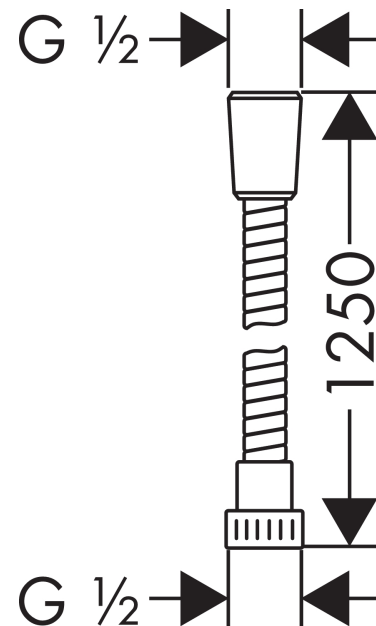

Metaflex**Flexible de douche 125 cm**Finition: **Chromé** Numéro d'article: **28262000****Description****Caractéristiques**

- flexible de douche synthétique avec effet annelé
- avec revêtement synthétique, facile à nettoyer
- sans articulation à pivot
- protection anti-torsion
- 1 écrou conique, 1 écrou cylindrique
- E4, C2, A., U3
- raccords à visser: raccord G 1/2
- ACS 24 ACC LY 535, valide jusqu'au 13.08.2029
- NF077_375-M1

Détails de l'article

EAN

4011097314044

Certificats / Eco-Responsabilité**Photo du produit****Plan géométral**

Metaflex
Flexible de douche 125 cm
Finition: **Chromé** Numéro d'article: **28262000**

Vue éclatée

Année de construction: >05/01

Metaflex
Flexible de douche 125 cm
 Finition: **Chromé** Numéro d'article: **28262000**

Liste des pièces détachées

Année de construction: >05/01

Pos.	Description	Numéro d'article	GP	UE
1	joint	98058000	8,39 €	1