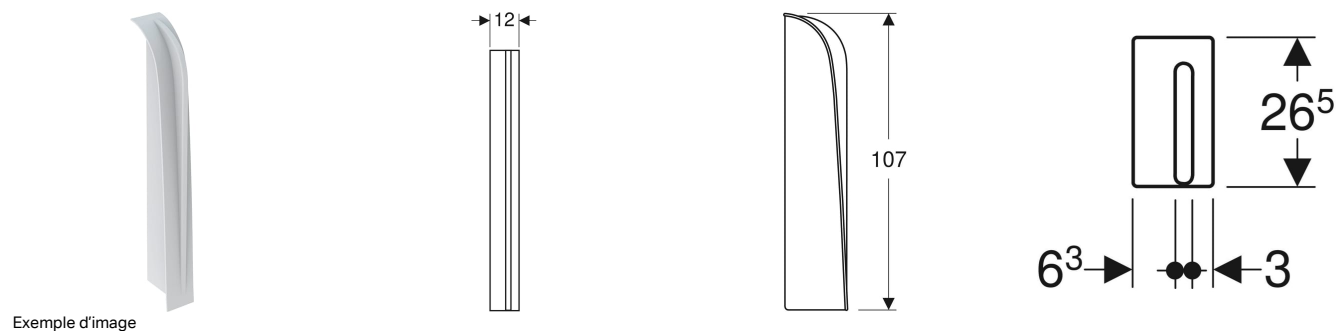

Habillage latéral Geberit Montceau

Exemple d'image

UTILISATION

- Pour les urinoirs Montceau

CARACTÉRISTIQUES TECHNIQUES

Matériau

Grès

INFOS

- 00736000000 = couvre-joint latéral gauche
- 00737000000 = couvre-joint latéral droit

N° de réf.	Couleur / surface	B cm	H cm	T cm	Raccordement
00736000000	blanc	12	107	26.5	Gauche
00737000000	blanc	12	107	26.5	Droite