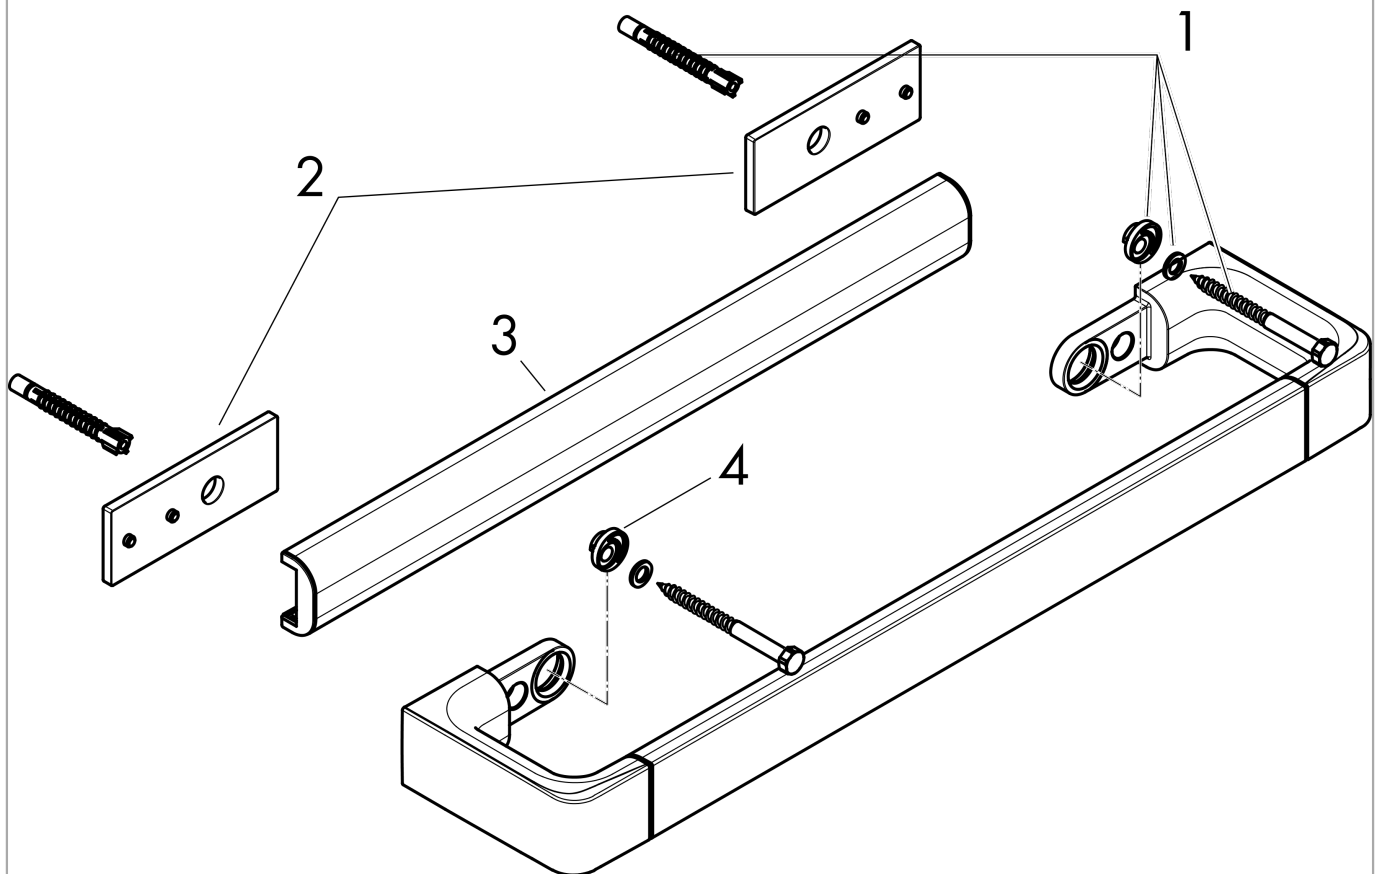

#### Caractéristiques

- montage mural
- matériau: métal
- matériau de la fixation: métal
- fixe
- longueur: 694 mm
- avec matériel de montage
- distance de perçage: 600 mm
- diamètre du trou de perçage: 6 mm
- peut être utilisé comme rail pour accessoires, poignée d'appui et porte-serviettes
- fixation encastrée

### Photo du produit

### Plan géométral

**AXOR Universal Softsquare**  
**Rail / Barre porte-serviettes 600 mm**  
 Finition: **Nickel brossé**    Numéro d'article: **42832820**

Vue éclatée

Année de construction: >01/16

**AXOR Universal Softsquare****Rail / Barre porte-serviettes 600 mm**Finition: **Nickel brossé** Numéro d'article: **42832820****Liste des pièces détachées**