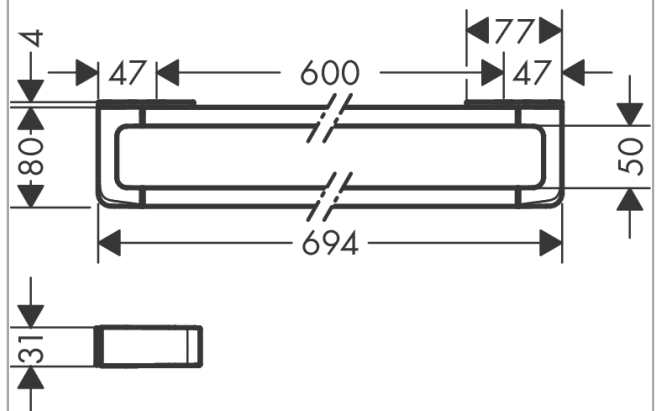

#### Caractéristiques

- montage mural
- matériau: métal
- matériau de la fixation: métal
- fixe
- longueur: 694 mm
- avec matériel de montage
- distance de perçage: 600 mm
- diamètre du trou de perçage: 6 mm
- peut être utilisé comme rail pour accessoires, poignée d'appui et porte-serviettes
- fixation encastrée

### Plan géométral

**AXOR Universal Softsquare**  
**Rail / Barre porte-serviettes 600 mm**  
 Finition: **Nickel brossé**    Numéro d'article: **42832820**

Vue éclatée

Année de construction: >01/16

**AXOR Universal Softsquare****Rail / Barre porte-serviettes 600 mm**Finition: **Nickel brossé** Numéro d'article: **42832820****Liste des pièces détachées**