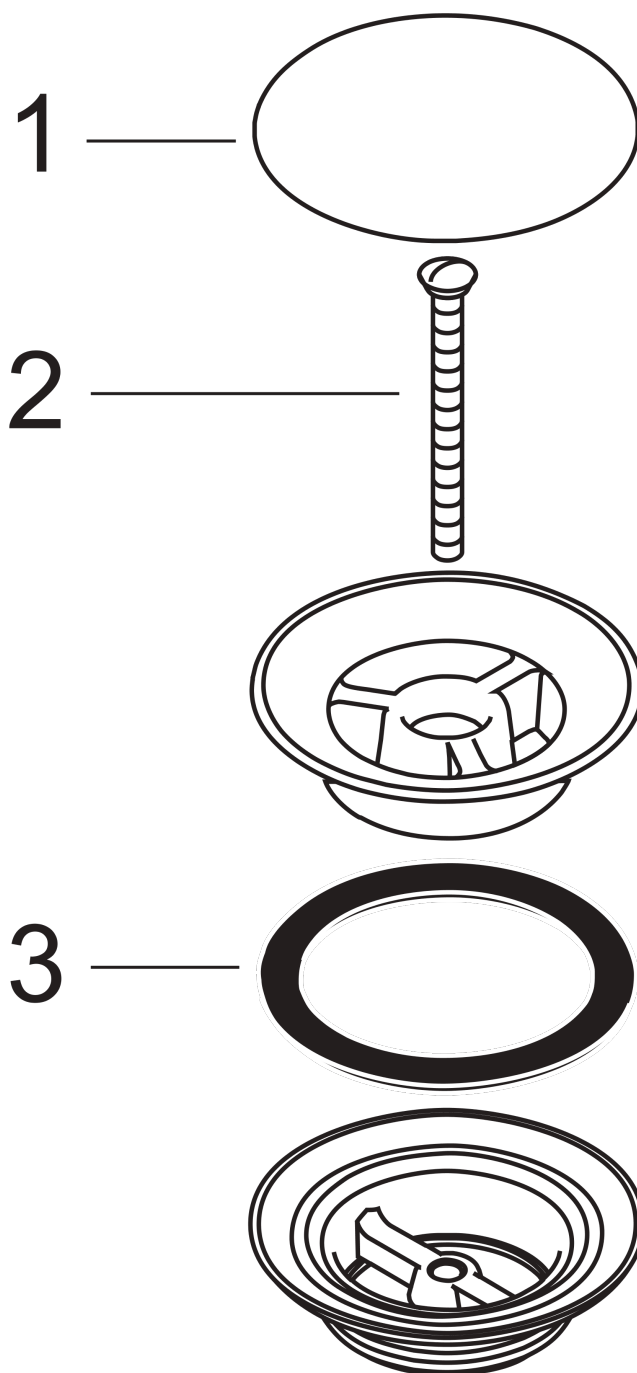

Bonde à écoulement libre

Finition: **Noir chromé brossé**

Numéro d'article: **50001340**

Description

Caractéristiques

- à écoulement libre
- pour lavabos sans trop-plein
- dimension du raccordement: G 1 1/4"

Détails de l'article

EAN

4011097820330

Prix de design

Photo du produit

Plan géométral

Bonde à écoulement libre

Finition: **Noir chromé brossé**

Numéro d'article: **50001340**

Vue éclatée

Année de construction: >11/16

Bonde à écoulement libre

Finition: **Noir chromé brossé**

Numéro d'article: **50001340**

Liste des pièces détachées

Année de construction: **>11/16**