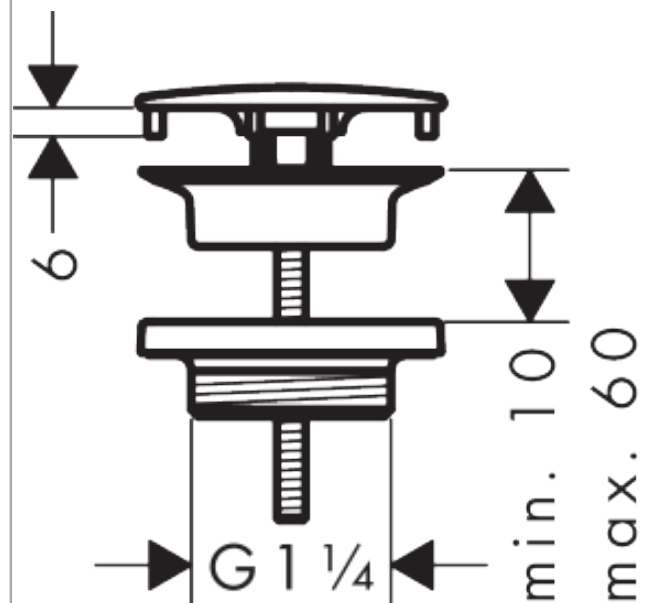

Bonde à écoulement libre

Finition: **Noir chromé brossé**

Numéro d'article: **50001340**

Description

Caractéristiques

- à écoulement libre
- pour lavabos sans trop-plein
- dimension du raccordement: G 1 1/4"

Détails de l'article

EAN

4011097820330

Prix de design

Photo du produit

Plan géométral

Bonde à écoulement libre

Finition: **Noir chromé brossé**

Numéro d'article: **50001340**

Vue éclatée

Année de construction: >11/16

Bonde à écoulement libre

Finition: **Noir chromé brossé**

Numéro d'article: **50001340**

Liste des pièces détachées

Année de construction: **>11/16**