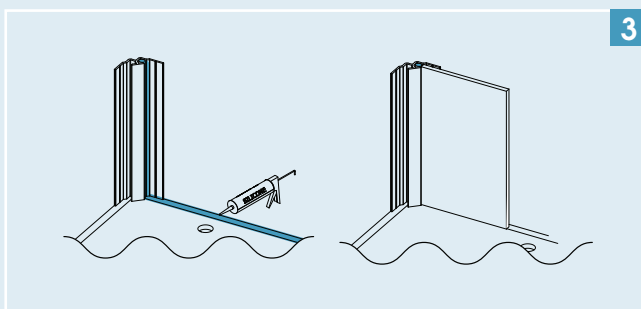

N NOUVEAUTÉ

La pose en 4 étapes - avec profilés de montage*

1

2

3

4

1 Visser le profilé d'angle au mur

2 Positionner les adhésifs au dos du panneau puis disposer des plots de colle PU ou MS polymère

3 Siliconer l'intérieur du profilé d'angle ainsi que le rebord du receveur puis insérer le panneau découpé et/ou percé au préalable sur le chantier

4 Siliconer le profilé d'extrémité puis le glisser sur le panneau.

Reprendre les étapes 2 - 3 et 4 pour le deuxième côté puis terminer par un joint périphérique total des panneaux.

INFO : Pour les douches d'une longueur > 150 cm, il existe un profilé en H pour montage en alignement de 2 panneaux.

*Un montage sans profilés est également possible