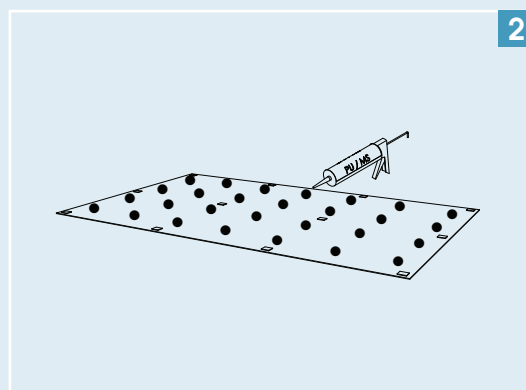

N NOUVEAUTÉ

La pose en 4 étapes - avec profilés de montage*

1

2

3

4

1 Visser le profilé d'angle au mur

2 Positionner les adhésifs au dos du panneau puis disposer des plots de colle PU ou MS polymère

3 Siliconer l'intérieur du profilé d'angle ainsi que le rebord du receveur puis insérer le panneau découpé et/ou percé au préalable sur le chantier

4 Siliconer le profilé d'extrémité puis le glisser sur le panneau.

Reprendre les étapes 2 - 3 et 4 pour le deuxième côté puis terminer par un joint périphérique total des panneaux.

INFO : Pour les douches d'une longueur > 150 cm, il existe un profilé en H pour montage en alignement de 2 panneaux.

*Un montage sans profilés est également possible