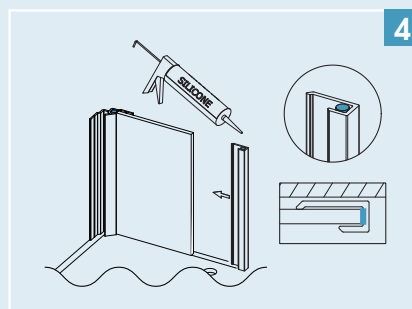

## La pose en 4 étapes - avec profilés de montage\*

1

2

3

4

**1** Visser le profilé d'angle au mur

**2** Positionner les adhésifs au dos du panneau puis disposer des plots de colle PU ou MS polymère

**3** Siliconer l'intérieur du profilé d'angle ainsi que le rebord du receveur puis insérer le panneau découpé et/ou percé au préalable sur le chantier

**4** Siliconer le profilé d'extrémité puis le glisser sur le panneau.

Reprendre les étapes 2 - 3 et 4 pour le deuxième côté puis terminer par un joint périphérique total des panneaux.

**INFO :** Pour les douches d'une longueur > 150 cm, il existe un profilé en H pour montage en alignement de 2 panneaux.