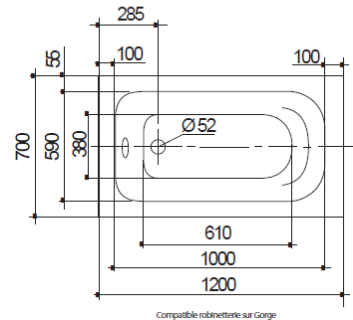

## Descriptif :

- 📏 Baignoire en Toplax® (renfort en ABS)
- 📏 Zone de douche
- 📏 Livrée avec pieds
- 📏 Dimensions : 105x70 cm, 120 x 70 cm, 130 x 70 cm, 140 x 70 cm et 150 x 70 cm
- 📏 Contenance 45L/ 50L/ 60L / 80L / 90L\*
- 📏 Vidage standard non fourni

GARANTIE  
10 ans

FABRICATION  
FRANÇAISE

TOPLAX®

CONTRÔLÉ PAR CSTB  
NF  
APPAREILS SANITAIRES

\* Sauf version 105 x 70 cm

Référence	199224	199220	199221	199222	199223
Longueur en mm	1050	1200	1300	1400	1500
Largeur en mm	700	700	700	700	700
Hauteur sous plage en mm	505-520	550-580	550-580	550-580	550-580
Profondeur intérieure en mm	375	420	420	420	420
Diamètre trop plein et vidage en mm	52	52	52	52	52
Volume en litre*	45	50	60	80	90
Poids en kg	9,5	9	10	11	12

1050x700 mm

1200x700 mm

1300x700 mm

1400x700 mm

1500x700 mm