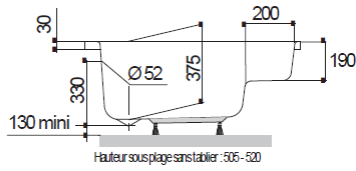

GARANTIE  
10 ans

FABRICATION  
FRANÇAISE

TOPLAX®

CONTRÔLÉ PAR CSTB  
NF  
APPAREILS SANITAIRES

\* Sauf version 105 x 70 cm

Référence	199224	199220	199221	199222	199223
Longueur en mm	1050	1200	1300	1400	1500
Largeur en mm	700	700	700	700	700
Hauteur sous plage en mm	505-520	550-580	550-580	550-580	550-580
Profondeur intérieure en mm	375	420	420	420	420
Diamètre trop plein et vidage en mm	52	52	52	52	52
Volume en litre*	45	50	60	80	90
Poids en kg	9,5	9	10	11	12