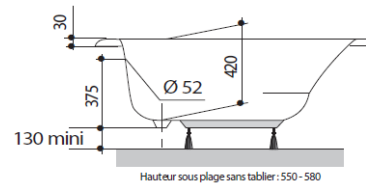

- Baignoire en Toplax®
- Pratique pour l'aménagement des petites salles de bain
- Livrée avec jeu de 5 pieds métalliques réglables
- Bague de vidage anti-fuite
- Existe en 4 dimensions + version sabot (105 x 70 cm)

GARANTIE  
10 ans

FABRICATION  
FRANÇAISE

TOPLAX®

CONTRÔLÉ PAR CSTB  
NF  
APPAREILS SANITAIRES

\* Sauf version 105 x 70 cm

Référence	199224	199220	199221	199222	199223
Longueur en mm	1050	1200	1300	1400	1500
Largeur en mm	700	700	700	700	700
Hauteur sous plage en mm	505-520	550-580	550-580	550-580	550-580
Profondeur intérieure en mm	375	420	420	420	420
Diamètre trop plein et vidage en mm	52	52	52	52	52
Volume en litre*	45	50	60	80	90
Poids en kg	9,5	9	10	11	12

1050x700 mm

1200x700 mm

1300x700 mm

1400x700 mm

1500x700 mm