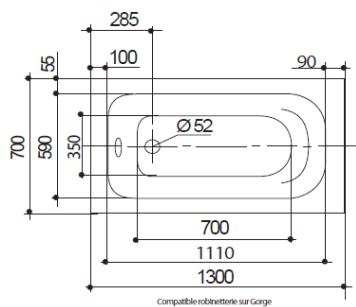

GARANTIE  
10 ans

FABRICATION  
FRANÇAISE

TOPLAX®

CONTRÔLÉ PAR CSTB  
NF  
APPAREILS SANITAIRES

\* Sauf version 105 x 70 cm

Référence	199224	199220	199221	199222	199223
Longueur en mm	1050	1200	1300	1400	1500
Largeur en mm	700	700	700	700	700
Hauteur sous plage en mm	505-520	550-580	550-580	550-580	550-580
Profondeur intérieure en mm	375	420	420	420	420
Diamètre trop plein et vidage en mm	52	52	52	52	52
Volume en litre*	45	50	60	80	90
Poids en kg	9,5	9	10	11	12

1050x700 mm

1200x700 mm

1300x700 mm

1400x700 mm

1500x700 mm