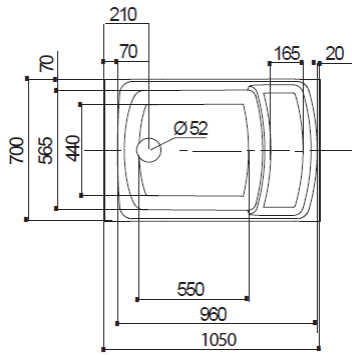

## Descriptif :

- 📏 Baignoire en Toplax® (renfort en ABS)
- 📏 Zone de douche
- 📏 Livrée avec pieds
- 📏 Dimensions : 105x70 cm, 120 x 70 cm, 130 x 70 cm, 140 x 70 cm et 150 x 70 cm
- 📏 Contenance 45L/ 50L/ 60L / 80L / 90L\*
- 📏 Vidage standard non fourni

GARANTIE  
10 ans

FABRICATION  
FRANÇAISE

TOPLAX®

CONTRÔLÉ PAR CSTB  
NF  
APPAREILS SANITAIRES

\* Sauf version 105 x 70 cm

Référence	199224	199220	199221	199222	199223
Longueur en mm	1050	1200	1300	1400	1500
Largeur en mm	700	700	700	700	700
Hauteur sous plage en mm	505-520	550-580	550-580	550-580	550-580
Profondeur intérieure en mm	375	420	420	420	420
Diamètre trop plein et vidage en mm	52	52	52	52	52
Volume en litre*	45	50	60	80	90
Poids en kg	9,5	9	10	11	12

1050x700 mm

1200x700 mm

1300x700 mm

1400x700 mm

1500x700 mm

# VARIA 120 x 70 cm

Baignoires / Baden

Ref : 199220

Capacité/ Inhoud\* : 50 L

Poids / gewicht : 9 Kg