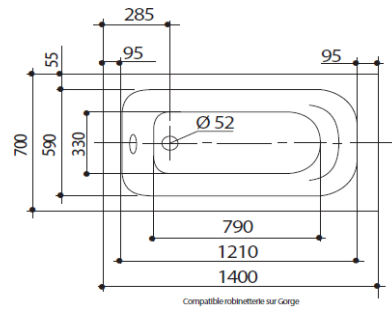

## Descriptif :

- 📏 Baignoire en Toplax® (renfort en ABS)
- 📏 Zone de douche
- 📏 Livrée avec pieds
- 📏 Dimensions : 105x70 cm, 120 x 70 cm, 130 x 70 cm, 140 x 70 cm et 150 x 70 cm
- 📏 Contenance 45L/ 50L/ 60L / 80L / 90L\*
- 📏 Vidage standard non fourni

GARANTIE  
10 ans

FABRICATION  
FRANÇAISE

TOPLAX®

CONTRÔLÉ PAR CSTB  
NF  
APPAREILS SANITAIRES

\* Sauf version 105 x 70 cm

Référence	199224	199220	199221	199222	199223
Longueur en mm	1050	1200	1300	1400	1500
Largeur en mm	700	700	700	700	700
Hauteur sous plage en mm	505-520	550-580	550-580	550-580	550-580
Profondeur intérieure en mm	375	420	420	420	420
Diamètre trop plein et vidage en mm	52	52	52	52	52
Volume en litre*	45	50	60	80	90
Poids en kg	9,5	9	10	11	12

1050x700 mm

1200x700 mm

1300x700 mm

1400x700 mm

1500x700 mm