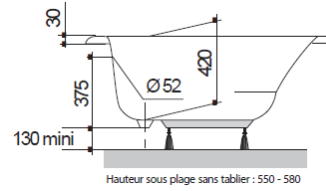

GARANTIE  
10 ans

FABRICATION  
FRANÇAISE

TOPLAX®

CONTRÔLÉ PAR CSTB  
NF  
APPAREILS SANITAIRES

\* Sauf version 105 x 70 cm

Référence	199224	199220	199221	199222	199223
Longueur en mm	1050	1200	1300	1400	1500
Largeur en mm	700	700	700	700	700
Hauteur sous plage en mm	505-520	550-580	550-580	550-580	550-580
Profondeur intérieure en mm	375	420	420	420	420
Diamètre trop plein et vidage en mm	52	52	52	52	52
Volume en litre*	45	50	60	80	90
Poids en kg	9,5	9	10	11	12

1050x700 mm

1200x700 mm

1300x700 mm

1400x700 mm

1500x700 mm