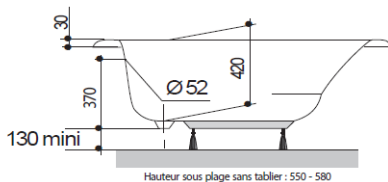

GARANTIE  
10 ans

FABRICATION  
FRANÇAISE

TOPLAX®

CONTRÔLÉ PAR CSTB  
NF  
APPAREILS SANITAIRES

\* Sauf version 105 x 70 cm

Référence	199224	199220	199221	199222	199223
Longueur en mm	1050	1200	1300	1400	1500
Largeur en mm	700	700	700	700	700
Hauteur sous plage en mm	505-520	550-580	550-580	550-580	550-580
Profondeur intérieure en mm	375	420	420	420	420
Diamètre trop plein et vidage en mm	52	52	52	52	52
Volume en litre*	45	50	60	80	90
Poids en kg	9,5	9	10	11	12

1050x700 mm

1200x700 mm

1300x700 mm

1400x700 mm

1500x700 mm