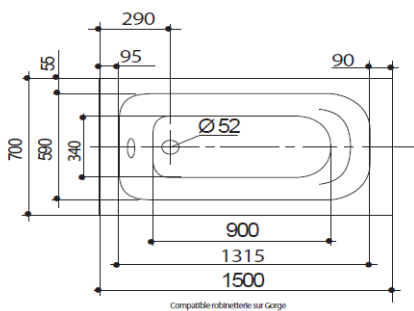

GARANTIE  
10 ans

FABRICATION  
FRANÇAISE

TOPLAX®

CONTRÔLÉ PAR CSTB  
NF  
APPAREILS SANITAIRES

\* Sauf version 105 x 70 cm

Référence	199224	199220	199221	199222	199223
Longueur en mm	1050	1200	1300	1400	1500
Largeur en mm	700	700	700	700	700
Hauteur sous plage en mm	505-520	550-580	550-580	550-580	550-580
Profondeur intérieure en mm	375	420	420	420	420
Diamètre trop plein et vidage en mm	52	52	52	52	52
Volume en litre*	45	50	60	80	90
Poids en kg	9,5	9	10	11	12

1050x700 mm

1200x700 mm

1300x700 mm

1400x700 mm

1500x700 mm

# VARIA 120 x 70 cm

Baignoires / Baden

Ref : 199220

Capacité/ Inhoud\* : 50 L

Poids / gewicht : 9 Kg