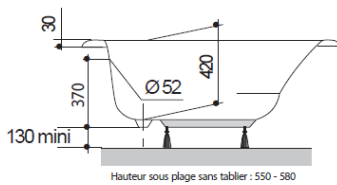

1300x700 mm