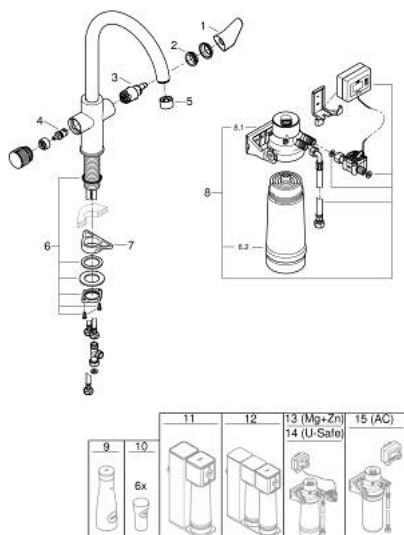

30 581 000 GROHE BLUE PURE BAUCURVE KIT DE DÉMARRAGE

DESCRIPTION DU PRODUIT

- Couleur: Chromé
- Composé de :
 - GROHE Blue Mitigeur évier avec fonction de filtration de l'eau
 - Monotrou sur plage
 - Bec C
 - Poignée séparée pour l'eau filtrée
 - GROHE SilkMove Cartouche en céramique 28 mm
 - Bec tube pivotant
 - Zone de rotation 150°
 - Circuits d'eau séparés pour l'eau filtrée et l'eau non filtrée
 - Flexibles de raccordement souples
 - GROHE Blue Raccord pour filtre
 - Filtre GROHE Blue Taille S pour réduire la dureté de l'eau et obtenir un goût de qualité supérieure
 - Capacité 600 L minimum selon la dureté de l'eau
 - Débitmètre pour mesurer la durée de vie du filtre, 2 piles AA incluses

30 581 000 GROHE BLUE PURE BAUCURVE KIT DE DÉMARRAGE

PIÈCES DÉTACHÉES, juillet 2021 – now

- 1: Levier (N ° de commande 48510000)
- 2: Bague de fixation (N ° de commande 07419000)
- 3: Cartouche (N ° de commande 46963000)
- 4: Tête à disques en céramique 1/2" (N ° de commande 48620000)
- 5: Mousseur (N ° de commande 48343000)
- 6: Kit de fixation
(N ° de commande 48384000)
- 7: Plaque de renfort (N ° de commande 05334000)
- 8: Kit filtre S (N ° de commande 40438001)
- 8.1: Raccord pour filtre (N ° de commande 64508001)
- 8.2: Filtre taille S (N ° de commande 40404001)
- 9: Carafe en verre (N ° de commande 40405001)*
- 10: Verres à eau (6 pièces) (N ° de commande 40437000)*
- 11: Kit filtre Osmose Inversée (N ° de commande 40877000)*
- 12: Kit filtre Osmose Inversée + Minéraux (N ° de commande 40878000)*
- 13: Kit filtre Mg+Zn (N ° de commande 40875000)*
- 14: Kit filtre Ultrasafe (N ° de commande 40876000)*
- 15: Kit filtre compact charbon actif (N ° de commande 41136000)*