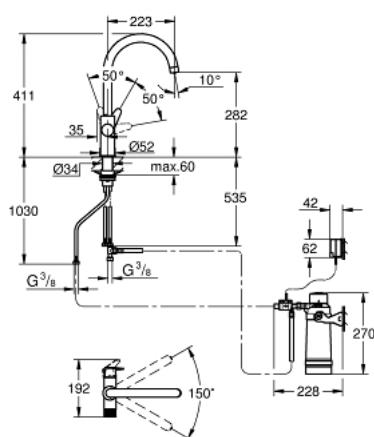

30 581 000 GROHE BLUE PURE BAUCURVE KIT DE DÉMARRAGE

DESCRIPTION DU PRODUIT

- Couleur: Chromé
- Composé de :
 - GROHE Blue Mitigeur évier avec fonction de filtration de l'eau
 - Monotrou sur plage
 - Bec C
 - Poignée séparée pour l'eau filtrée
 - GROHE SilkMove Cartouche en céramique 28 mm
 - Bec tube pivotant
 - Zone de rotation 150°
 - Circuits d'eau séparés pour l'eau filtrée et l'eau non filtrée
 - Flexibles de raccordement souples
 - GROHE Blue Raccord pour filtre
 - Filtre GROHE Blue Taille S pour réduire la dureté de l'eau et obtenir un goût de qualité supérieure
 - Capacité 600 L minimum selon la dureté de l'eau
 - Débitmètre pour mesurer la durée de vie du filtre, 2 piles AA incluses

30 581 000 GROHE BLUE PURE BAUCURVE KIT DE DÉMARRAGE

PIÈCES DÉTACHÉES, juillet 2021 – now

- 1: Levier (N ° de commande 48510000)
- 2: Bague de fixation (N ° de commande 07419000)
- 3: Cartouche (N ° de commande 46963000)
- 4: Tête à disques en céramique 1/2" (N ° de commande 48620000)
- 5: Mousseur (N ° de commande 48343000)
- 6: Kit de fixation
(N ° de commande 48384000)
- 7: Plaque de renfort (N ° de commande 05334000)
- 8: Kit filtre S (N ° de commande 40438001)
- 8.1: Raccord pour filtre (N ° de commande 64508001)
- 8.2: Filtre taille S (N ° de commande 40404001)
- 9: Carafe en verre (N ° de commande 40405001)*
- 10: Verres à eau (6 pièces) (N ° de commande 40437000)*
- 11: Kit filtre Osmose Inversée (N ° de commande 40877000)*
- 12: Kit filtre Osmose Inversée + Minéraux (N ° de commande 40878000)*
- 13: Kit filtre Mg+Zn (N ° de commande 40875000)*
- 14: Kit filtre Ultrasafe (N ° de commande 40876000)*
- 15: Kit filtre compact charbon actif (N ° de commande 41136000)*