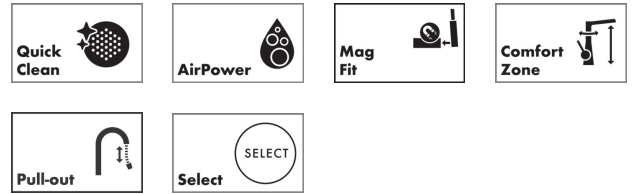

Talis Select M51

Mitigeur de cuisine 220, avec douchette extractible 1 jet

Finition: **Chromé** Numéro d'article: **72822000**

Description

Caractéristiques

- ComfortZone 220
- bec orientable sur 2 niveaux 110° ou 150°
- Jet Normal
- Bouton Select Pour une ouverture/fermeture de l'eau confortable
- support pour pommeau de douche magnétique MagFit
- débit maximal sous 3 bar de pression: 8 l/min
- cartouche céramique
- raccordement flexible G 3/8
- limiteur de température réglable
- clapet anti-retour intégré
- convient au chauffe-eau instantané
- longueur de l'extension jusqu'à 50 cm
- comprenant: mitigeur de cuisine, flexibles de raccordement, set de fixation, notice de montage
- ACS 24 ACC LY 296, valide jusqu'au 11.06.2029

Détails de l'article

EAN

4011097823584

Technologie

Certificats / Eco-Responsabilité

Photo du produit

Plan géométral

Talis Select M51
Mitigeur de cuisine 220, avec douchette extractible 1 jet
 Finition: **Chromé** Numéro d'article: **72822000**