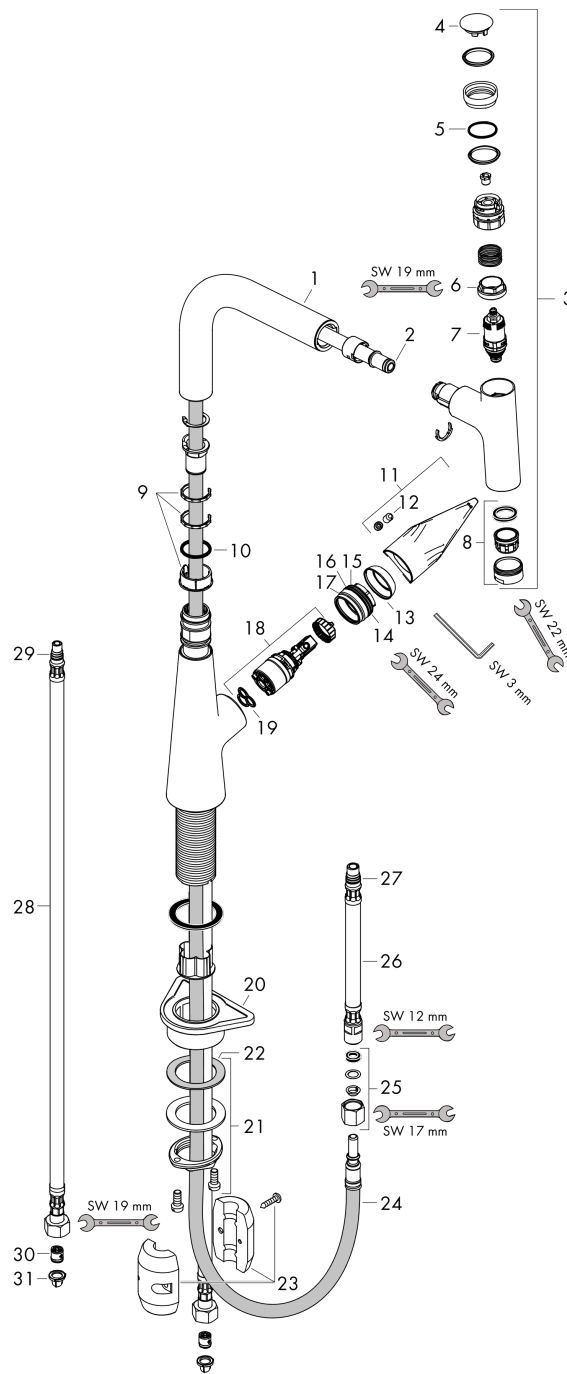

Schéma d'écoulement

Talis Select M51

Mitigeur de cuisine 220, avec douchette extractible 1 jet

Finition: Chromé Numéro d'article: 72822000

Vue éclatée

Année de construction: >04/19

Talis Select M51**Mitigeur de cuisine 220, avec douchette extractible 1 jet**Finition: **Chromé** Numéro d'article: **72822000****Liste des pièces détachées**

Année de construction: >04/19

Pos.	Description	Numéro d'article	GP	UE
1	bec cpl.	93175000	135,55 €	1
2	joint torique 8x2	98112000	8,39 €	1
3	douchette cpl.	93174000	265,54 €	1
4	capot	92566880	22,37 €	1
5	joint torique 14x1,5	98201000	8,39 €	1
6	écrou à six pans	92567000	22,37 €	1
7	mécanisme d'arrêt	98463000	50,32 €	1
8	mousseur M24x1 (15 l/min)	13913000	-	1
9	set des anneau plastique	98365000	13,98 €	1
10	joint torique 21x2,5	98211000	8,39 €	1
11	poignée	93148000	33,54 €	1
12	vis M6x10 DIN 916	96029000	8,39 €	1
13	rosace	98863000	50,32 €	1
14	écrou à six pans	98864000	43,33 €	1
15	joint torique 23x2	98398000	8,39 €	1
16	joint torique 27x1,5	92527000	13,98 €	1
17	joint torique 25x1,5	98146000	11,18 €	1
18	cartouche cpl.	97685000	64,28 €	1
19	joint	98865000	33,54 €	1
20	set de fixation	97523000	11,18 €	1
21	fixation cpl. (Ø 34)	95049000	18,17 €	1
22	anneau plastique	97548000	8,39 €	1
23	poids	92500000	43,33 €	1
24	flexible 1,50m	92569000	79,67 €	1
25	raccord à bague sertie	96099000	13,98 €	1
26	flexible de raccordement 600 mm M10x1	92568000	64,28 €	1
27	joint torique 8x1,75	97827000	8,39 €	1
28	flexible de raccordement 900 mm M8x0,75 G3/8	95372000	33,54 €	1
29	joint torique 7x1,5	98422000	8,39 €	1
30	clapet anti-retour DW 10	96456000	13,98 €	1
31	filtre	95291000	16,78 €	1