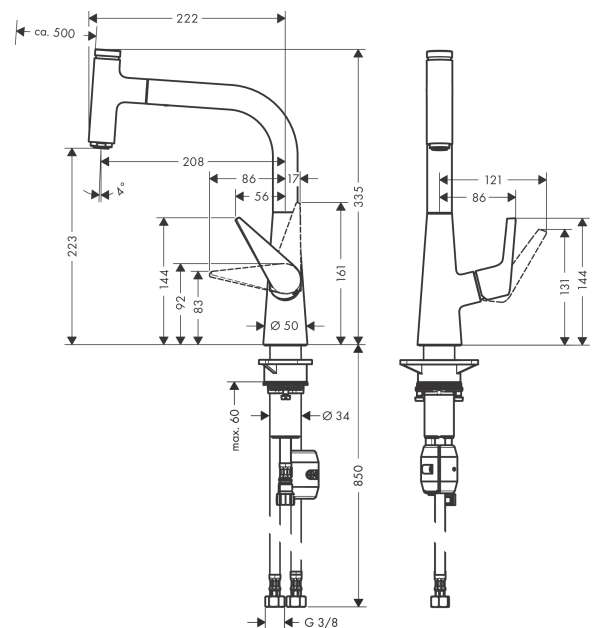

Plan géométral