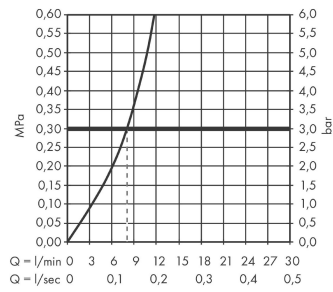

Talis Select M51
Mitigeur de cuisine 220, avec douchette extractible 1 jet
Finition: **Chromé** Numéro d'article: **72822000**

Schéma d'écoulement