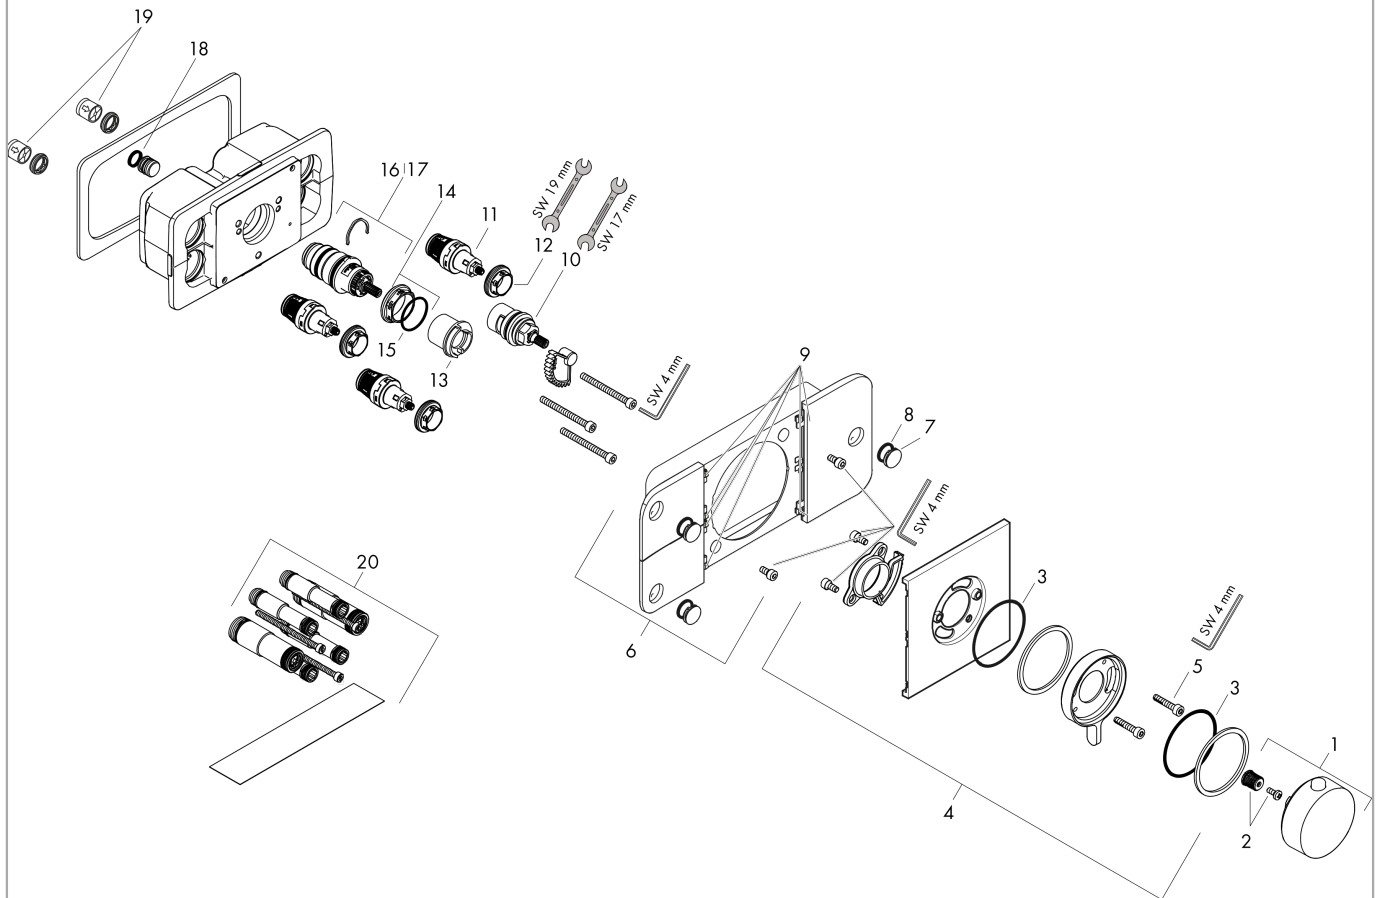

AXOR One
Module thermostatique encastré avec 3 fonctions
Finition: **Noir chromé brossé** Numéro d'article: **45713340**

Vue éclatée

Année de construction: >11/16

AXOR One

Module thermostatique encastré avec 3 fonctions

Finition: **Noir chromé brossé** Numéro d'article: **45713340**

Liste des pièces détachées

Année de construction: >11/16

Pos.	Description	Numéro d'article	GP	UE
1	poignée thermostatique	92600340	202,64 €	1
2	entraîneur + vis	98932000	18,17 €	1
3	joint torique 57x2	98210000	8,39 €	1
4	rosace	92599340	202,64 €	1
5	vis à tête cylindrique M5x25	97664000	-	1
6	tableau de commande	92613340	635,87 €	1
7	set des symboles	92541330	163,51 €	1
8	joint torique 13x2	98128000	8,39 €	1
9	set des anneau plastique	93121000	8,39 €	1
10	mécanisme d'arrêt	98536000	79,67 €	1
11	mécanisme d'arrêt	95758000	109,01 €	1
12	écrou à six pans	98368000	16,78 €	1
13	bague de butée	92614000	33,54 €	1
14	écrou à six pans	98913000	22,37 €	1
15	joint torique 26x1,5	98390000	8,39 €	1
16	cartouche thermostatique	98282000	109,01 €	1
17	cartouche inversée	92373000	265,54 €	1
18	joint torique 11x2	98127000	8,39 €	1
19	clapet anti-retour (résistant à la pression jusqu'à 2 MPa)	92594000	18,17 €	1
20	rallonge 25 mm	45790000	-	1
a	corps d'encastrement	45710180	-	1