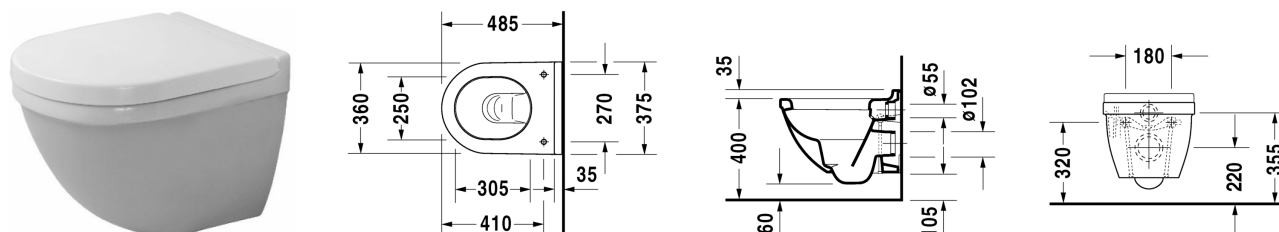

**Starck 3 Cuvette suspendue Compact # 222709..00 / 222709..00**

| &lt; 360 mm &gt; |

Cuvette suspendue Compact	Dimension	Poids	Référence
à fond creux, système Durafix inclus, UWL classe 1			
<b>Finitions</b>			
00 Blanc 20 HygieneGlaze (un émail céramique aux propriétés antibactériennes quasi illimitées dans le temps)			
<b>Variante</b>			
♣ 4,5 L	360 x 485 mm	21,500 kg	222709..00
♣ 4,5 L	360 x 485 mm	21,500 kg	222709..00
<b>Infobox</b>			
Système Durafix pour fixation invisible inclus dans la livraison			
Avec le traitement de surface WonderGliss, les céramiques sanitaires restent propres et belles pendant longtemps. Lorsque vous commandez WonderGliss, merci d'ajouter un "1" en onzième position de la référence.			
<b>Accessoires pour céramique</b>			
Fixations pour bidet et cuvette suspendus	Ø 12 x 180 mm	0,200 kg	006500
<b>Accessoires</b>			
Set d'isolation acoustique			005090
<b>Produits assortis</b>			
Abattant charnières inox, sans amortisseur de fermeture,			006381
Abattant charnières inox, amovible, avec amortisseur de fermeture,			006389

Nos croquis indiquent toutes les dimensions nécessaires, en tenant compte des tolérances standard. Ces dimensions sont indicatives. Les dimensions exactes ne peuvent être prises que sur le produit fini.