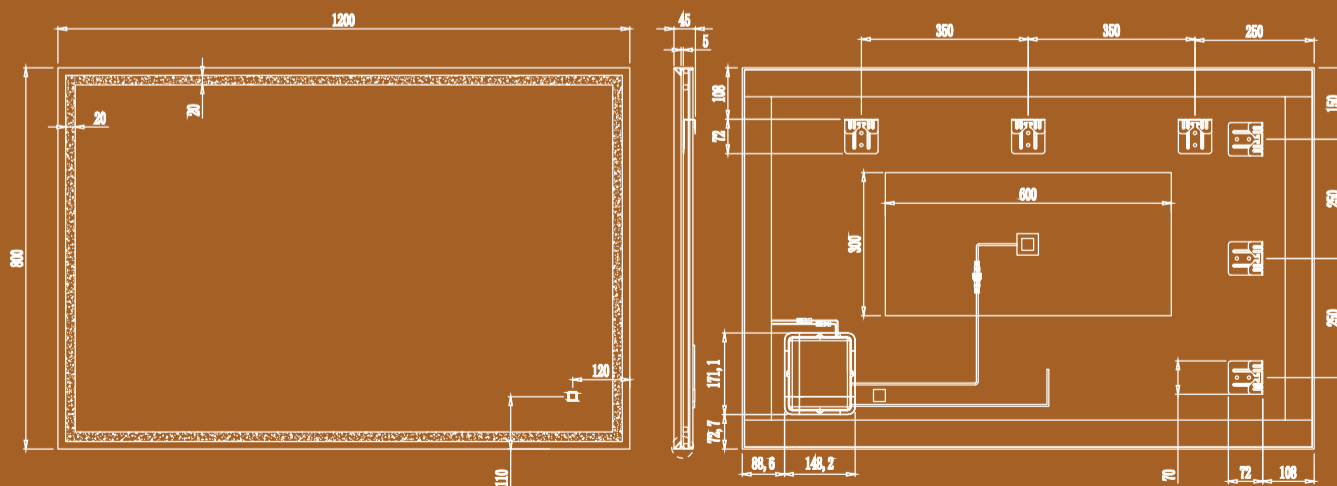

MIROIR DECOR LED CT
NR UPCITY L120xH80

UPcity

MIROIR DECOR LED
CT NR UPCITY L120xH80

par  **PRADEL**
le miroir professionnel

UPcity

par  **PRADEL**
le miroir professionnel

MIROIR DÉCOR LED UPCITY

AVEC CADRE ALU NOIR L 120 X H 80 CM,
ÉCLAIRAGE CONTOUR, TOUCHE SENSITIVE ET ANTI-BUÉE

- Miroir argent épaisseur 5 mm
- Miroir sans plomb / sans cuivre
- Cadre aluminium noir épaisseur 45 mm
- Bande de sablage de 20 mm
- Film anti-buée
- Film anti-éclat
- Réversible

A4BMQ.5

A4BMQ.5 - P900279 - REV0 12-08-25